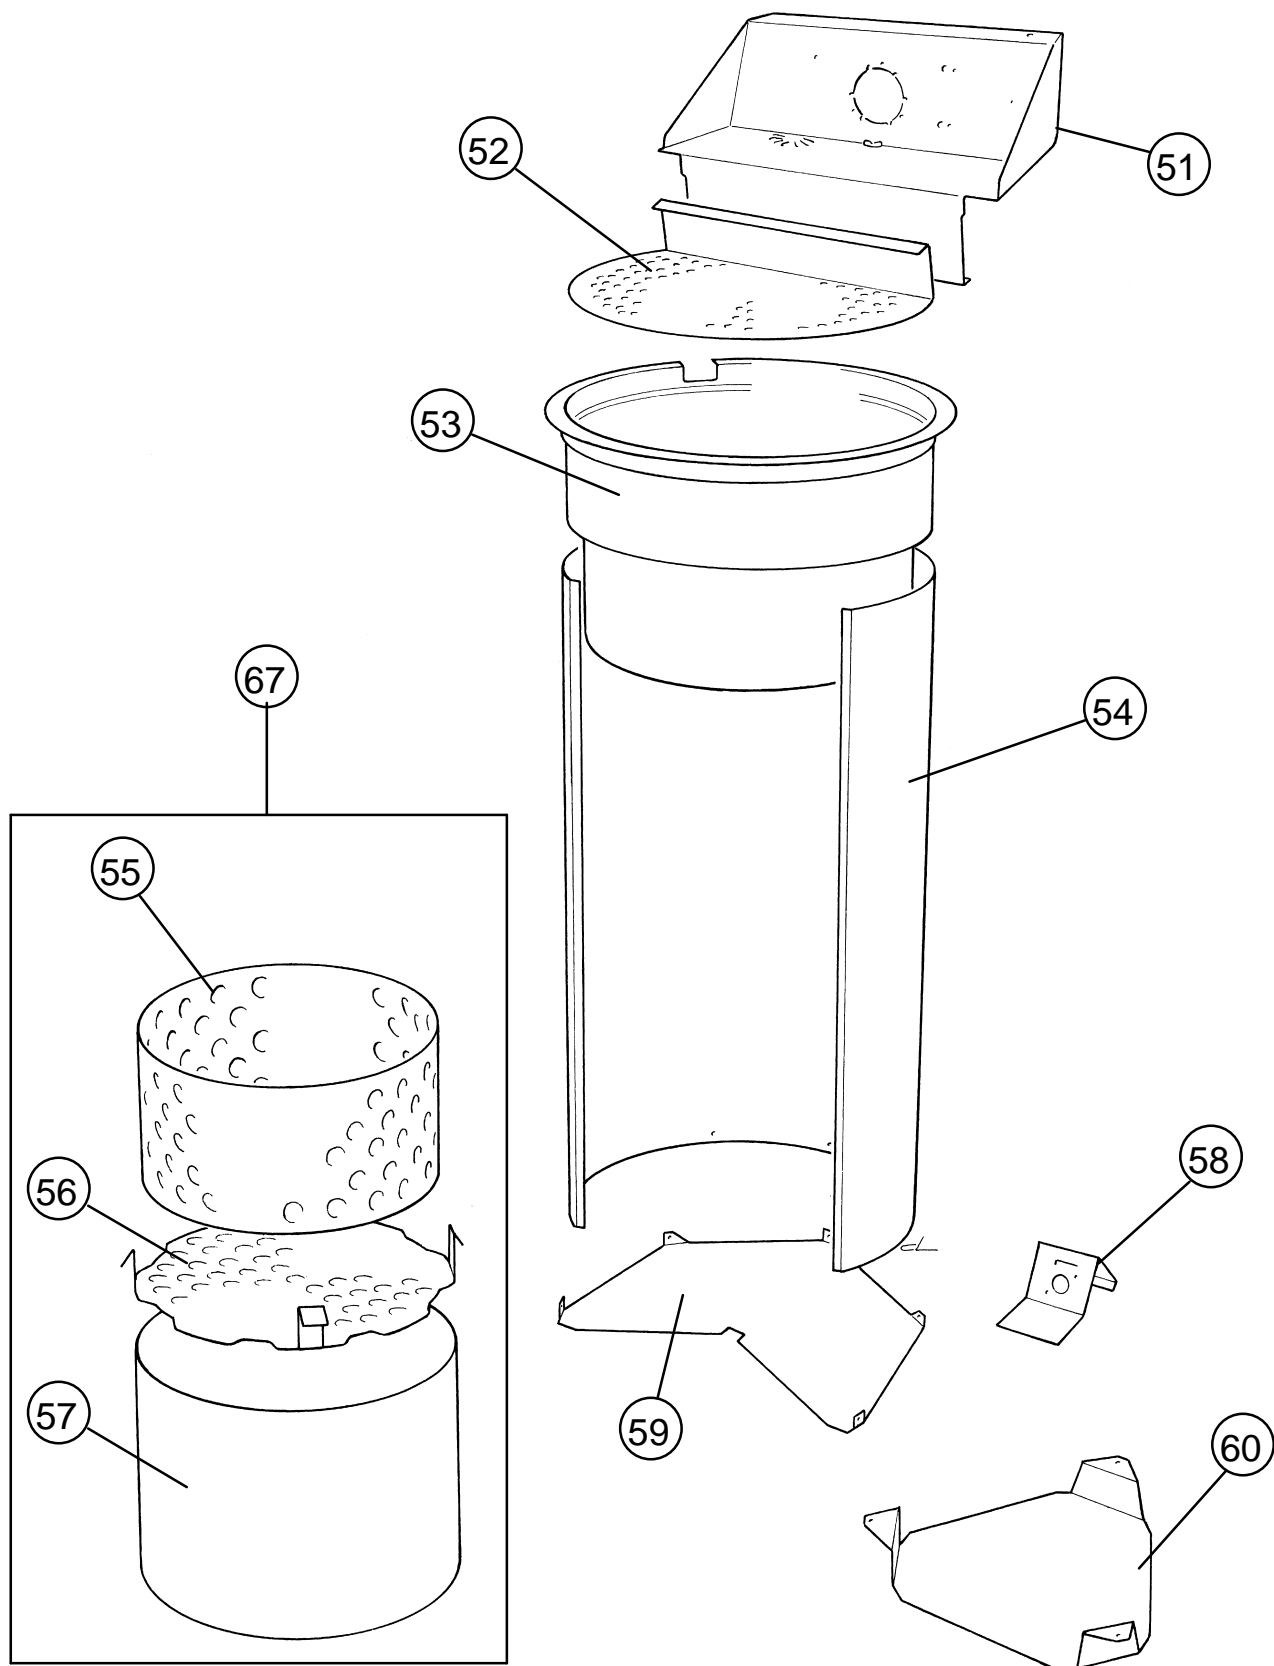

DRESTER 1000 - spare parts

No.	Part No.	English	Deutsch	Français	Svenska
56	8602	BASKET FLOOR	KORBBODEN	FOND DE CORBEILLE	KORGBOTTEN
57	8770	FILTRATE CONTAINER	FILTRATWANNE	RECIPIENT DE FILTRAT	FILTRATKÄRL
58	8561-E	FOOT PEDAL BRACKET	FUßSCHALTERBLECH	TOLE DE LA VALVE A PIED	FOTPEDALPLATTA
59	8809	FLOOR PLATE	BODENBLECH	TOLE DE BASE	BOTTENPLÅT
60	9101	TROLLY-BASE WITHOUT WHEELS	BODENPLATTE OHNE LAUFROLLEN	BASE DU CHARIOT	VAGNPLATTA UTAN HJUL
61	R8613	BRUSH WITH HOSE	PINSEL MIT SCHLACH	BROSSE AVEC TUYAU	BORSTE MED SLANG
62	R8996	LEVER	HANDGRIFF	MANETTE	VRED
63	R8948	RINSE GUN WITH HOSE	SPÜHLPISTOLE MIT SCHLAUCH	PISTOLET DE RINÇAGE AVEC TUYAU	SKÖLJPISTOL MED SLANG
64	R8725-1	MULTIVALVE, 1000	MULTIVENTIL, 1000	MULTIVALVE, 1000	MULTIVENTIL, 1000
65	8609	FOOT PEDAL	FUßSCHALTER	PÉDALE	FOTPEDAL
66	R9006	STIRRING HOSE	UMRÜHRSCHLAUCH	TUYAU DE BRASSAGE	OMRÖRNINGSSLANG
67	8620	FILTER BASKET	FILTERKORB	CORBEILLE À FILTRE	FILTERKORG
68	R8701	MAIN FILTER, (5 PCS)	FEINFILTER, (5 ST)	FILTRE (PAQUET DE 5 PCES)	HUVUDFILTER, (5 PACK)
69	R8702	PRIMARY FILTER, (5 PCS)	GROBFILTER, (5 ST)	PRÉFILTRE (PAQUET DE 5 PCES)	FÖRFILTER, (5 PACK)
70	R9005	SUCTION HOSE	SAUGSCHLAUCH	TUYAU DE D'ASPIRATION	SUGSLANG
71	R9178	VALVE SET	VENTILSATZ	VALVE COMPL.	VENTILSATS
	8703	MAIN FILTER, (5 PCS)	FEINFILTER, (5 ST)	FILTRE (PAQUET DE 5 PCES)	HUVUDFILTER, (5 PACK)
	R11674	HOSE KIT	SCHLAUCHSATZ	SET DE TUYAUX	SLANGKIT
	R10460	SERVICEKIT	SERVICE SATZ	SET DE PIÈCES POUR SERVICE	SERVICEKIT

DRESTER 1000/1000-IS