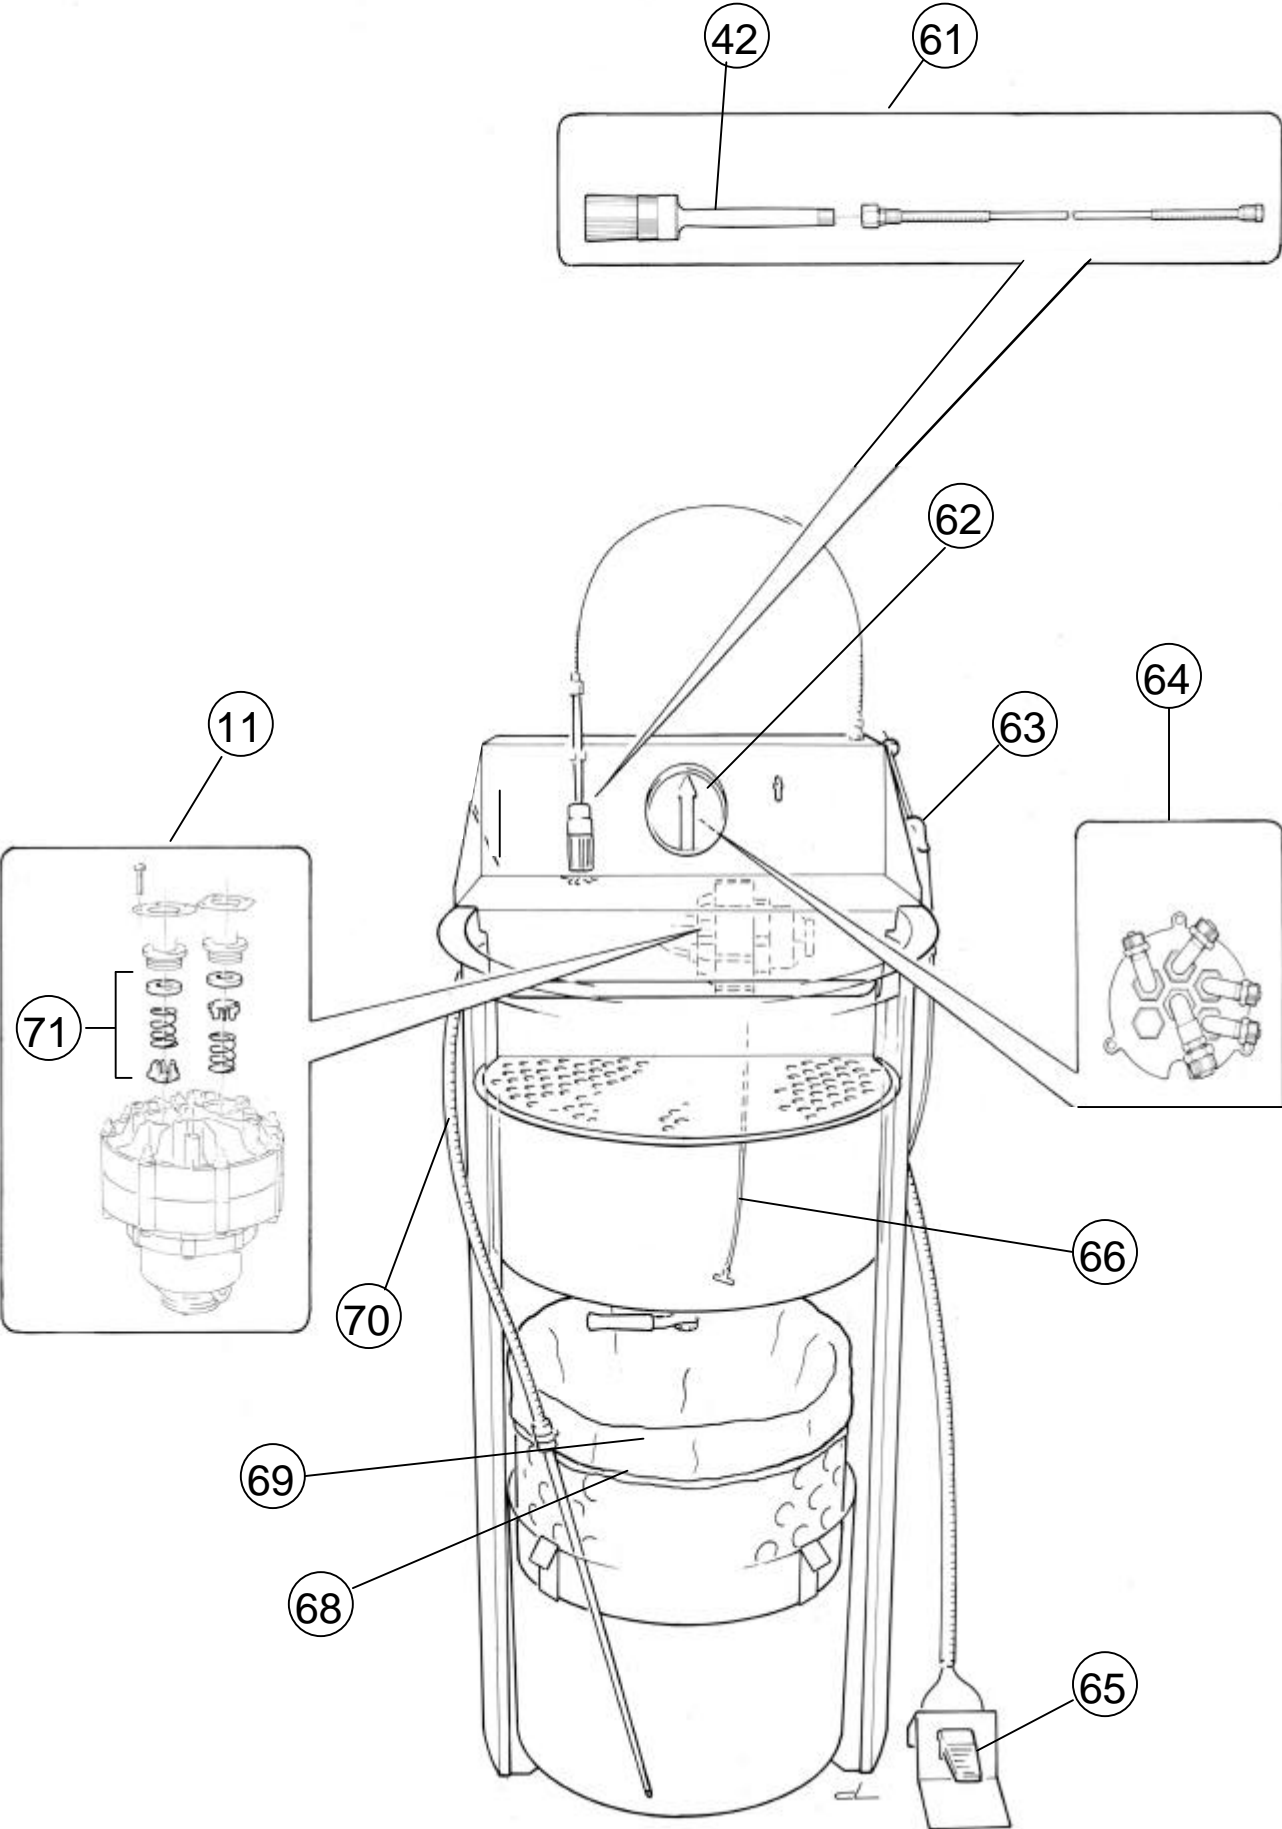

DRESTER 1000 (from no. 200)