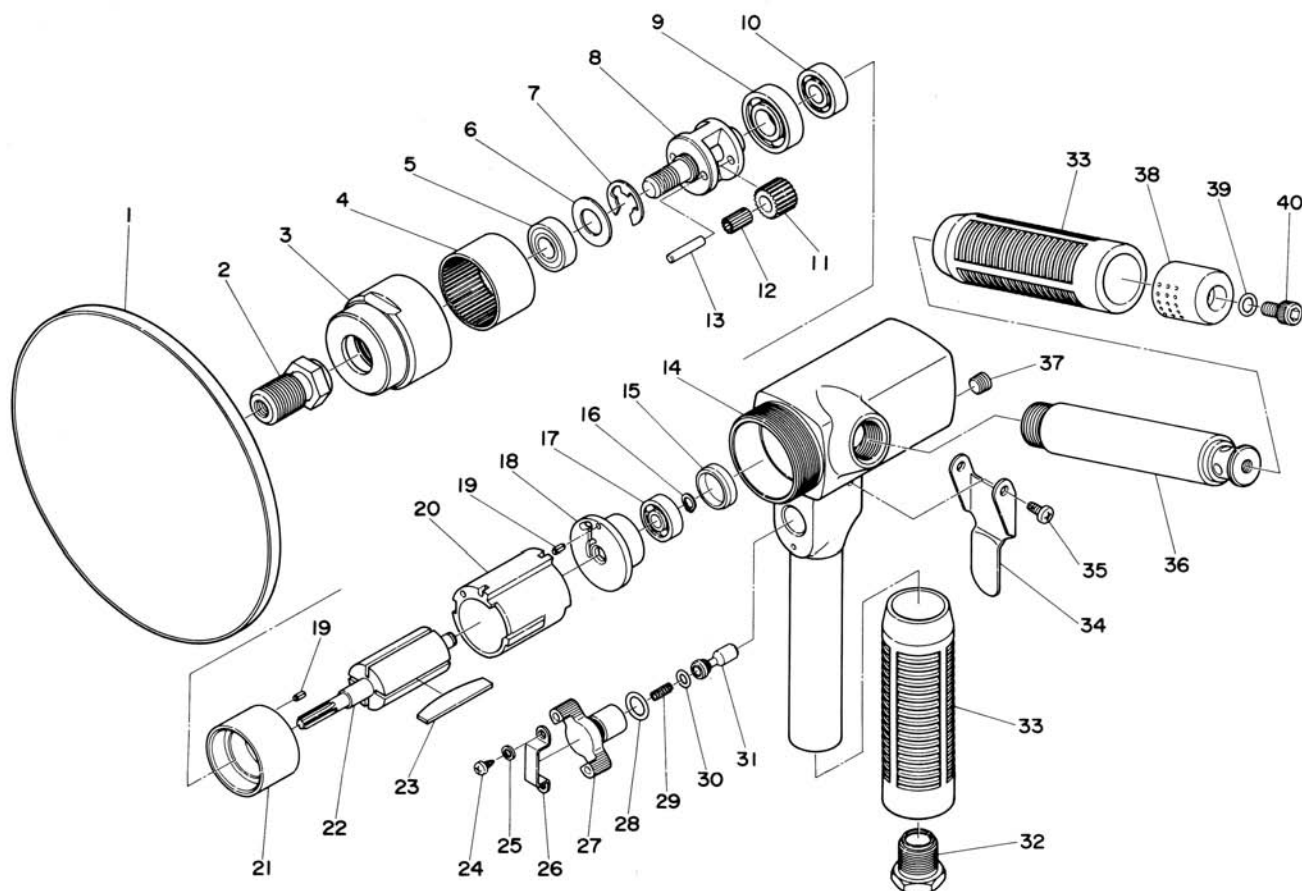

SI-2405A ポリッシャー

図番	パーツNO.	品名	員数	図番	パーツNO.	品名	員数
1	491-101	マジックパッド(+PW-80)	1	22	680-5	ローター	1
2	266-1	スピンドルアタッチメント	1	23	350-16	ローターブレード	4
3	680-8	ロックリング	1	24	JIM35-50	スクリュウ	2
4	680-9	インターナルギア	1	25	HSW-35	ワッシャー	2
5	EE-3ZZ	ボールベアリング	1	26	480-16	レギュレーターリテーナー	1
6	680-22	シールプレート	1	27	266-28	エアレギュレーター	1
7	IE-10	リテーナーリング	1	28	P-8	O-リング	1
8	680-3	スピンドル	1	29	350-7	バルブスプリング	1
9	6001	ボールベアリング	1	30	P-4	O-リング	1
10	608	ボールベアリング	1	31	330-5	バルブシャフト	1
11	266-5	アイドルギアCP(+No.12)	2	32	650-17	インレットブッシング	1
12	1500-11-8	ニードルローラー	22	33	266-35	ハンドルカバー	2
13	680-17	アイドルギアピン	2	34	266-33	スロットルレバー	1
14	266-45	モーターハウジング	1	35	JBM40-80	レバースクリュー	2
15	680-34	ベアリングキャップ	1	36	266-37	デッドハンドル	1
16	JS-6	リテーナーリング	1	37	PTN-1/16	オイルプラグ	1
17	626	ボールベアリング	1	38	266-39	デフレクター	1
18	680-2	リアエンドプレート	1	39	P-6	O-リング	1
19	25-5	ロールピン	2	40	ZM60-100	キャップスクリュウ	1
20	266-10	シリンダー	1	41	350-28	スパナレンチ	1
21	680-4	フロントエンドプレート	1				