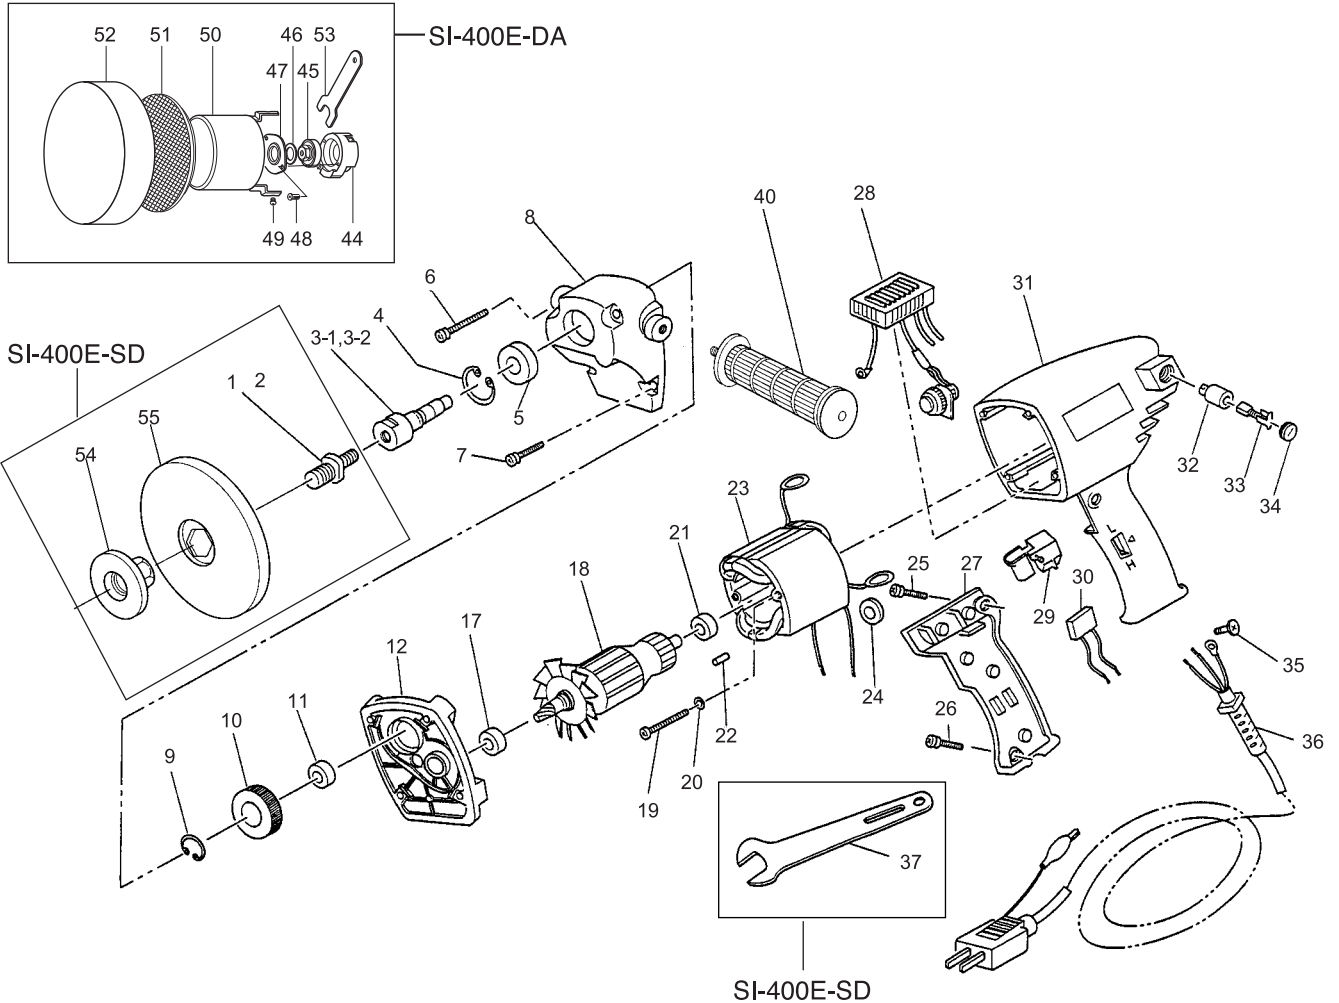

SI-400E-DA
SI-400E-SD(S)

レインボーポリッシャー (ダブルアクション)

レインボーサンダー (シングルアクション)

図番	パーツNO.	品名	員数	図番	パーツNO.	品名	員数
3-1	76703015	スピンドル	1	33	79027035	ブラシ(1P/C 2ヶ入り)	1P/C
4	R-32	C-リング	1	34	76012011	ブラシキャップ	1
5	6201LLU	ボールベアリング	1	35	M4-8	ナベセムスネジ	1
6	M5-50	ナベセムスネジ	2	36	79026112	プラグコード	1
7	M5-30	ナベセムスネジ	2	40	40000040	グリップCP(+No.40-1)	1
8	76701017	ギアケース	1	40-1	965-100	グリップカバー	1
9	JS-12	C-リング	1	44	EP113-1	バランスー	1
10	76703014	ハスバギア(B)	1	45	485A-10	ランダムシャフトCP	1
11	608ZZ	ボールベアリング	1	46	485A-11	フェルトシール	1
12	76701018	ベアリングブラケット	1	47	485A-12	ベアリングリテーナー	1
17	608LLU	ボールベアリング	1	48	AM50-80	スクリュウ	2
18	76702021	アーマチュア組立	1	49	AZM80-160	カバー止めネジ	1
19	M4-55	ナベセムスネジ	2	50	EP-113-2	バランスーカバー	1
20	M4ヨウ	バネザガネ	2	51	481-105	マジックパッド	1
21	608LLU	ボールベアリング	1	52	481-101	165φウレタンパフ	1
22	76134013	ゴム栓	1	53	485A-13	サービスレンチ	
23	76702022	ステートル組立	1	SI-400E-SD(S)			
24	79034010	絶縁板	2	1	76708022	アダプタ(M16)	1
25	M4-25	ナベセムスネジ	1	2	76708023	アダプタ(M12)-オプション	1
26	M4-14	ナベセムスネジ	1	3-2	76701025	スピンドル	1
27	76701020	ハンドルカバー	1	37	76218004	スパナ	1
28	76701026	コントローラー	1	54	76638009	ホルダーナット	1
29	77412016	スイッチ1	1	55	76638010	ゴムパッド	1
30	79030021	コンデンサ	1				
31	76701019	フレーム組立	2				
32	76012013	ブラシホルダ	2				