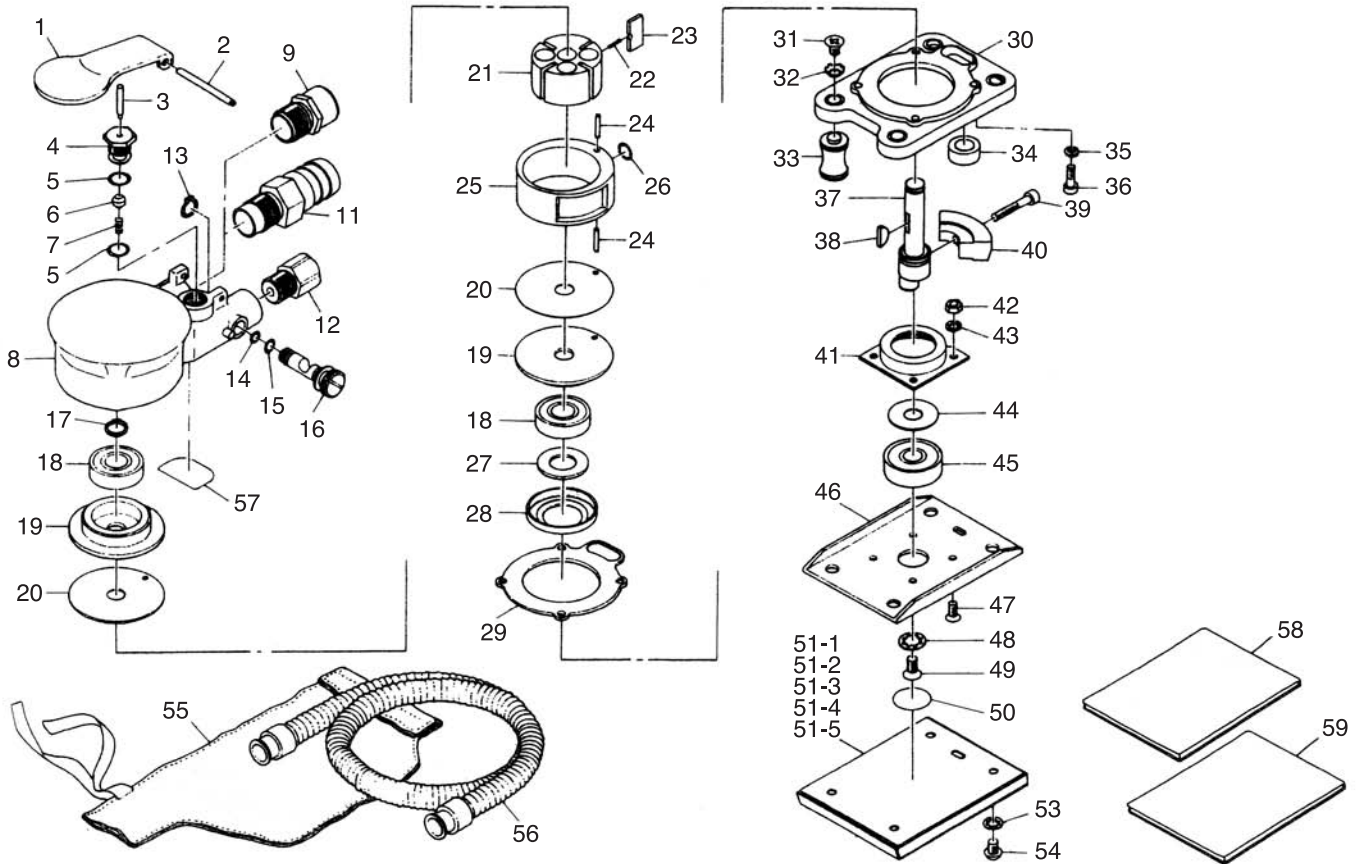

SI-3001  
SI-3011  
SI-3001B

ミニ・オービタルサンダー  
ミニ・オービタルサンダー(吸塵式)  
ウィンドー・ポリッシャ

図番	パーツNO.	品名	員数	図番	パーツNO.	品名	員数
1	1040-11	スロットルレバー	1	36	Z632-127	キャップスクリュー	4
2	30-40	レバーピン	1	37	1040-8	クランクシャフト	1
3	455-11	バルブピン	1	38	480-23	キー	1
4	490-4	バルブボディ	1	39	ZM40-250	キャップスクリュー	1
5	S-10	Oーリング	2	40	1040-7	バランスー	1
6	455-21	バルブ	1	41	490-18	ベアリングケース	1
7	490-20	バルブスプリング	1	42	N1-M40	ナット	4
8	1040-1	モーターハウジング	1	43	AT-40	ワッシャー	4
9	1040-18	デフレクターCP	1	44	481-10	シールプレート	1
12	180-1SC	インレットプッシングCP	1	45	6200LLU	ボールベアリング	1
13	JS-8	リテーナーリング	1	46	490-19B	シュー	1
14	P-4	Oーリング	1	47	EM40-80	スクリュー	4
15	P-5	Oーリング	1	48	AT-70	ワッシャー	1
16	485-4	エアレギュレーター	1	49	EM50-100	スクリュー	1
17	JS-10	リテーナーリング	1	50	490-52	シール	1
18	6000ZZ	ボールベアリング	2	51-1	490B-100	レザーパッド	1
19	1040-5	エンドプレート	2	51-2	490B-101	マジックパッド	1
20	1040-6	プレート	2	53	AT-50	ワッシャー	4
21	1040-4	ローター	1	54	AM50-60	スクリュー	4
22	490-1	ロータースプリング	2	57	1040-50	シール	1
23	1040-17	ローターブレード	4	<b>SI-3011 (吸塵式)</b>			
24	25-14	ロールピン	2	11	1040-45D	デフューザー	1
25	1040-2	シリンダー	1	34	490W-1	フェルトシール	1
26	P-7	Oーリング	1	51-3	490B-102	レザーパッド	1
27	570-1	フェルトシール	1	51-4	490B-103	マジックパッド	1
28	481-9	シールカバー	1	55	485-42	ダストバッグ	1
29	1040-9	モーターガスケット	1	56	1040-54	ダストホース	1
30	1040-3	モーターリテーナー	1	<b>SI-3001B</b>			
31	EM50-80	スクリュー	4	51-5	1040-100	マジックパッド	1
32	CT-50	ワッシャー	4	58	490-114	Cパッド	1
33	490-48B	ラバーサポート	4	59	490-115	Dパッド	1
35	1040-19	ワッシャー	4				