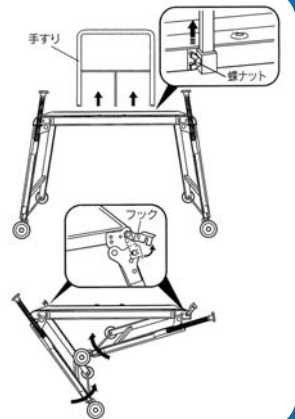

手すりが
大きくなった!!

ペダルで左右に動く足場台

NEW

移動くん

アルミ合金製折りたたみ式移動足場台

**作業中、足場台に乗ったままでもペダル操作で簡単・安全に移動!
折りたたみ式で収納スペースもとりません。**

自動車塗装でワンボックスやRV
車などのルーフ塗装や大型トラッ
クのキャビン塗装。

その他の使い方では、室内のク
ロス貼り、電気の配線工事など
移動でいちいち降りなくてす
み作業効率がアップします。

ペダル操作で
らくらく
移動

操作方法

- 右のペダルを踏むと右方向へ
左のペダルを踏むと左方向へ
らくらく移動します。
- 停止時もギアで車輪がロック
されますので安全です。

収納・折りたたみ方法

1. 手すりの根元にある蝶ネジを緩めて
手すりを本体から外してください。
2. 左右の足部のフックを解除して左右
の足を折りたたみます。

製品番号	足場台の高さ (mm)	天場寸法		重量 (kg)
		幅 (mm)	長さ (mm)	
NID-63	630	300	980	約10
NID-87	870	300	980	約11