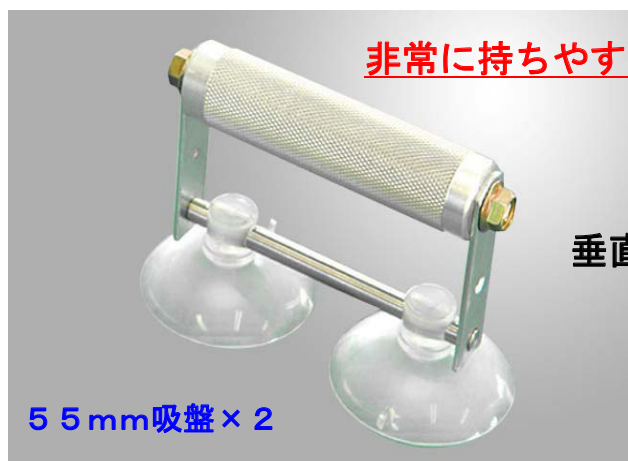

ライト・キャッチャー LC-20

垂直加重10kg

注意

1. 垂直加重10kg
2. ランプ破損の可能性がありますので無理な作業はさけてください。
3. 吸盤が古くなると吸着力が落ちますので、その場合は交換してください。
4. 必ず吸着を確認してから作業してください。
5. 吸着面はゴミやホコリなどを綺麗に拭き取ってから作業してください。
6. 車種によって使用できないときがあります。

Shinyu 進勇商事株式会社
OSAKA JAPAN