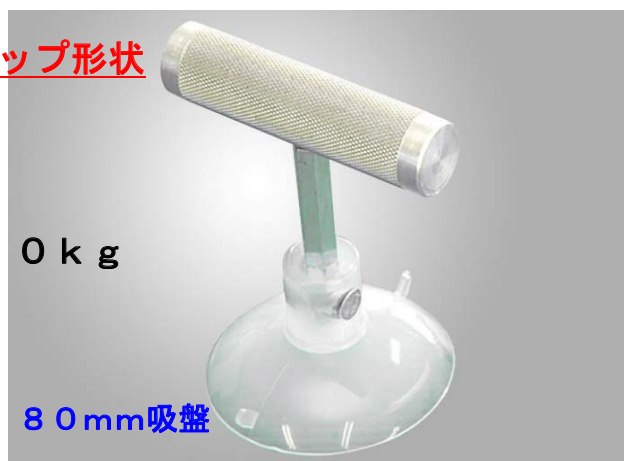

ライト・キャッチャー LC-20

垂直加重10kg

注意

1. 垂直加重10kg
2. ランプ破損の可能性がありますので無理な作業はさけてください。
3. 吸盤が古くなると吸着力が落ちますので、その場合は交換してください。
4. 必ず吸着を確認してから作業してください。
5. 吸着面はゴミやホコリなどを綺麗に拭き取ってから作業してください。
6. 車種によって使用できないときがあります。

Shinyu 進勇商事株式会社
OSAKA JAPAN