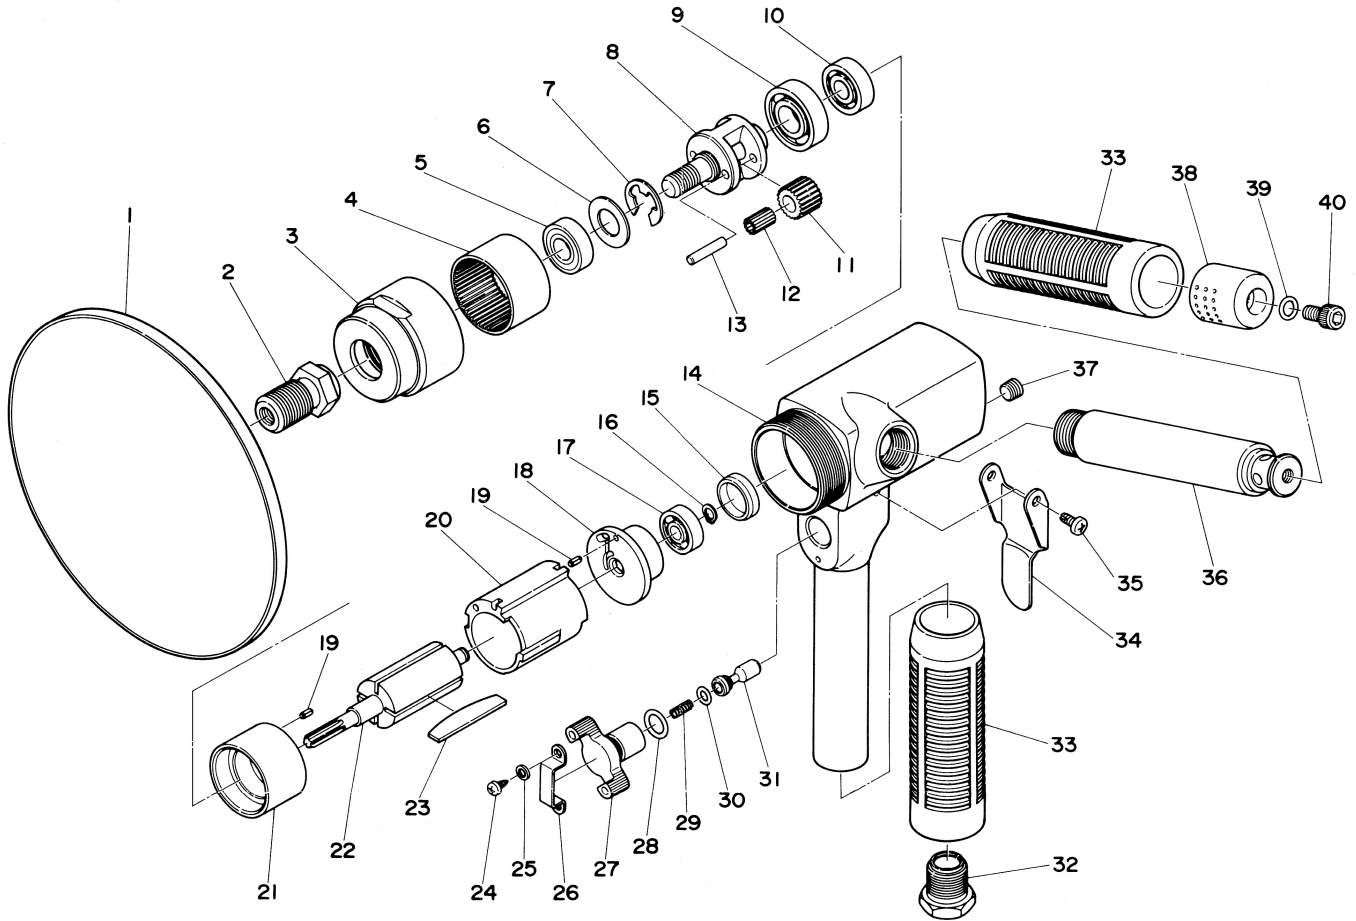

SI-2405A

サンダー

図番	品名	員数	単価	図番	品名	員数	単価
1	マジックパッド(+PW-80)	1	4,500	22	ローター	1	4,340
2	スピンドルアタッチメント	1	2,370	23	ローターブレード	4	390
3	ロックリング	1	2,630	24	スクリュウ	2	50
4	インターナルギア	1	3,340	25	ワッシャー	2	25
5	ボールベアリング	1	600	26	レギュレーターリテーナー	1	200
6	シールプレート	1	120	27	エアレギュレーター	1	600
7	リテーナーリング	1	80	28	Oリング	1	50
8	スピンドル	1	3,820	29	バルブスプリング	1	120
9	ボールベアリング	1	600	30	Oリング	1	40
10	ボールベアリング	1	500	31	バルブシャフト	1	760
11	アイドルギアCP (+No.12)	2	1,180	32	インレットブッシング	1	840
12	ニードルローラー	22	30	33	ハンドルカバー	2	960
13	アイドルギアピン	2	90	34	スロットルレバー	1	960
14	モーターハウジング	1	10,000	35	レバースクリュウ	2	50
15	ベアリングキャップ	1	90	36	デッドハンドル	1	3,420
16	リテーナーリング	1	60	37	オイルプラグ	1	120
17	ボールベアリング	1	500	38	デフレクター	1	450
18	リアエンドプレート	1	3,100	39	Oリング	1	40
19	ロールピン	2	40	40	キャップスクリュウ	1	150
20	シリンダー	1	3,900	41	スパナレンチ	1	800
21	フロントエンドプレート	1	3,340				