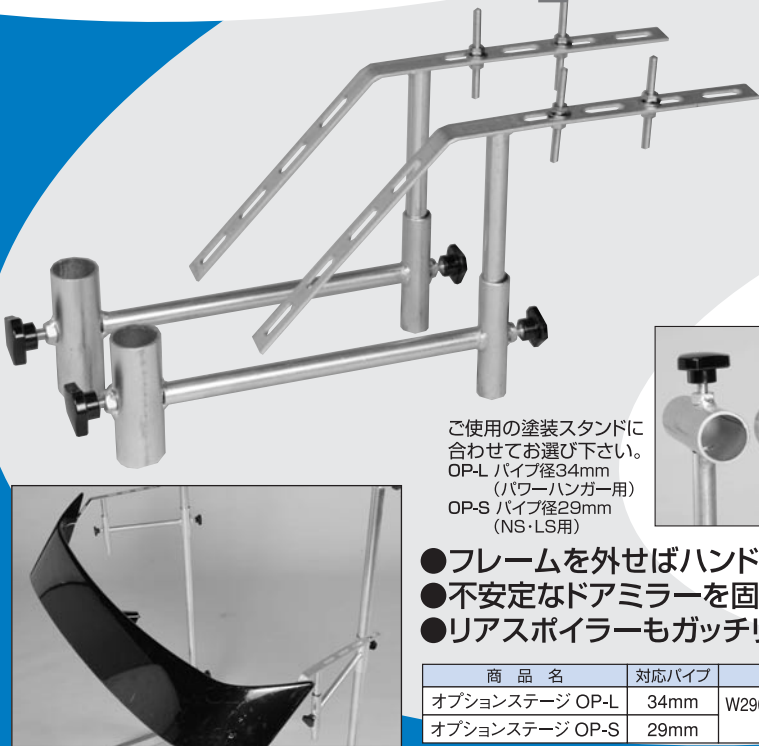

お手持ちの塗装スタンドに装着できる!

Power Stage

パワーステージPS-1

Xスタンドに乗せるだけの
便利なスタンドが登場!

パワーステージ装着例

- どんなXタイプのスタンドでも安定感抜群!
- ステップカバーやスポイラーの塗装など幅が広いモノにも使える
- 横方向・縦方向など伸縮自在で幅広く使える
- 不安定なドアミラーの固定ができ取り外しても使える

商品名	サイズ(最大)	重量
パワーステージPS-1	W850(1400)mm×D360mm×H230(370)mm	総重量3.1kg

オプションステージ
OP-L・OP-S

Option Stage

今ある塗装スタンドに装着できる
グレードアップパーツが登場!

ご使用の塗装スタンドに
合わせてお選び下さい。
OP-L パイプ径34mm
(パワーハンガー用)
OP-S パイプ径29mm
(NS・LS用)

- フレームを外せばハンド塗装できる
- 不安定なドアミラーを固定できる
- リアスポイラーもガッチリ固定できる

商品名	対応パイプ	サイズ(最大)	重量
オプションステージ OP-L	34mm	W290mm×D360mm×H200(250)mm	0.7kg/1個
オプションステージ OP-S	29mm	アーム長260mm	全重量1.4kg