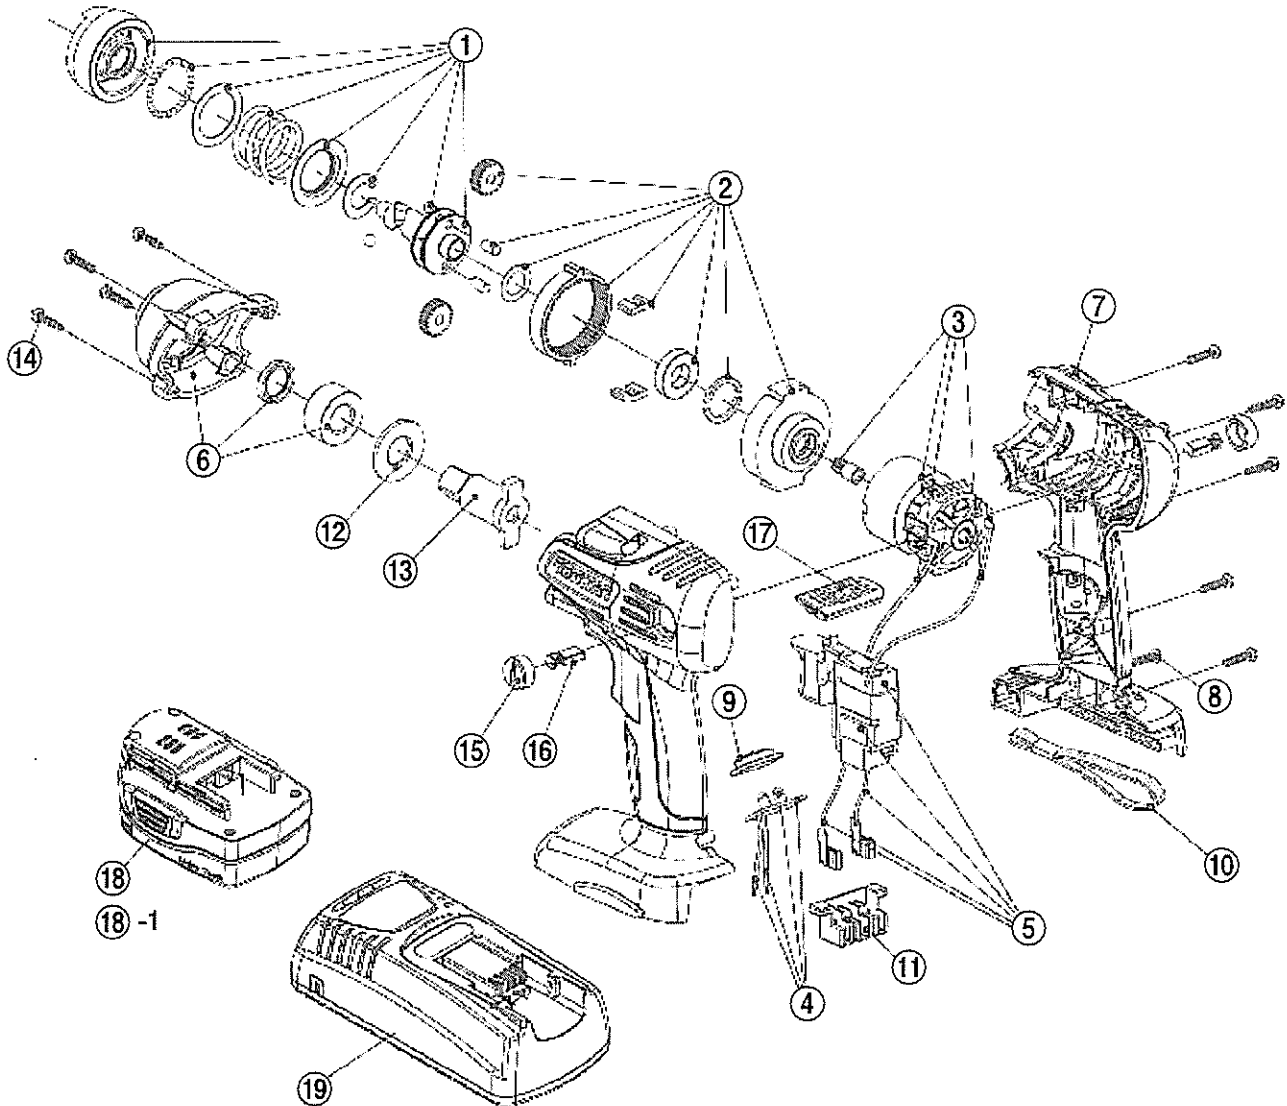

SI-150W コードレスインパクトレンチ

図番	パーツ No	品名	員数
1		ハンマー組立	1
2		ギア組立	1
3		モーター組立	1
4		LED 基板組立	1
5		スイッチ組立	1
6		ギアケース組立	1
7		ハウジング (R) + (L) CP	1
8		タッピングネジ	7
9		LED ホルダ	1
10		ストラップ	1
11		ターミナルホルダ	1
12		ワッシャー	1
13		アンビル	1
14		タッピングネジ	4
15		ブラシキャップ	2
16		カーボンブラシ (1P/C 2ヶ入り)	1P/C
17		正逆切替レバー	1
18		リチウムイオン電池パック	2
18-1		リチウムイオン電池パック L	1
19		充電器	1