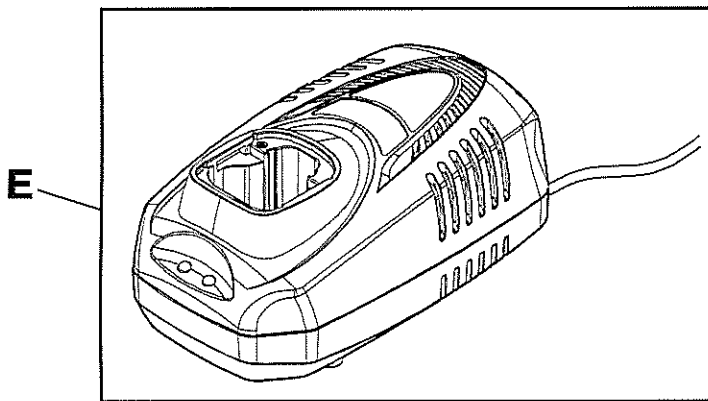

SI-810E コードレスLEDライト

図番	パーツNO.	品名
A	RS02L0098	ハウジング組立
B	RS29L0048	反射板組立
C	RS06L0018	スイッチ組立

図番	パーツNO.	品名	員数
D	SI-B1242L	電池パック	1
E	SI-DC12JP33-15	充電器	1