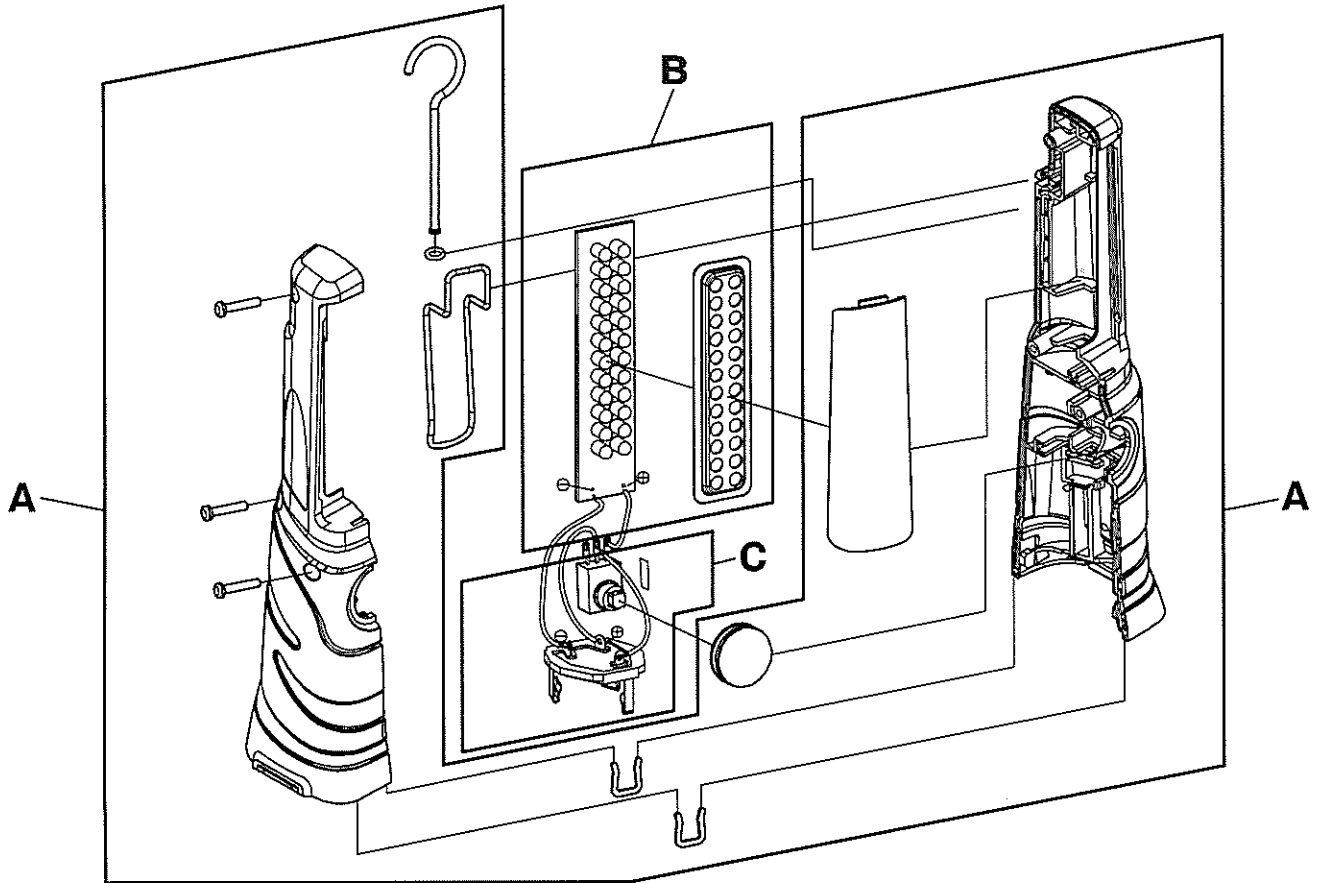

SI-810E コードレスLEDライト

図番	パーツNO.	品名
A	RS02L0098	ハウジング組立
B	RS29L0048	反射板組立
C	RS06L0018	スイッチ組立

図番	パーツNO.	品名	員数
D	SI-B1242L	電池パック	1
E	SI-DC12JP33-15	充電器	1