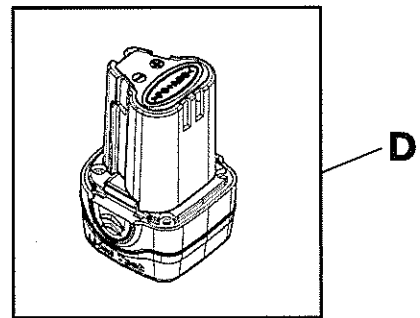

SI-810E コードレスLEDライト

図番	パーツNO.	品名
A	RS02L0098	ハウジング組立
B	RS29L0048	反射板組立
C	RS06L0018	スイッチ組立

図番	パーツNO.	品名	員数
D	SI-B1242L	電池パック	1
E	SI-DC12JP33-15	充電器	1