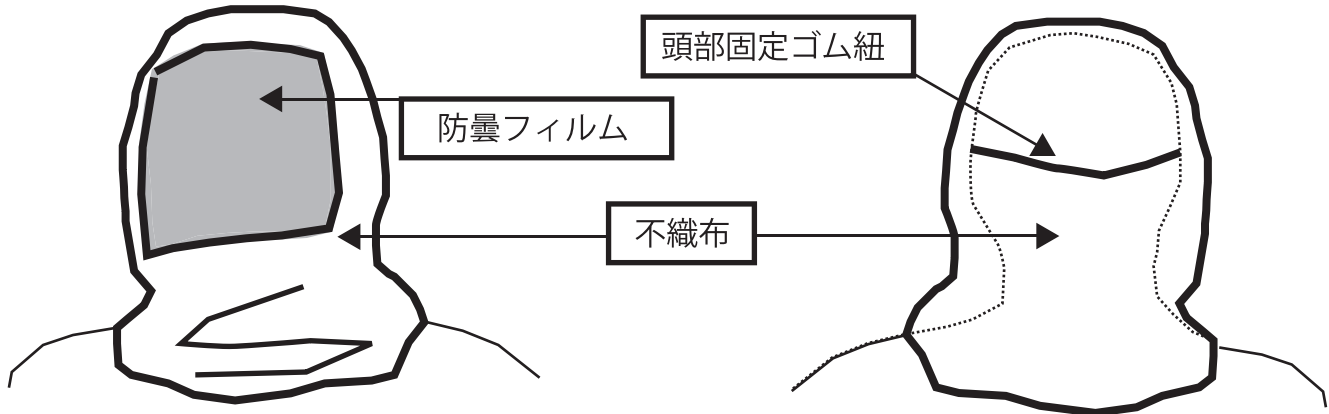

SMS 不織布使い捨て頭巾

■特徴

- ・頭から被る事が出来ますので、軽度の粉塵等を防ぐ事が出来ます。
- ・前面には防曇フィルムを使用しておりますので、曇りにくくなっております。
- ・頭巾内側についているゴム紐にて頭に固定する事が出来ます。

■使用方法

- ・頭から当头巾を被って頂き、内側のゴム紐で頭部に固定して下さい。

■使用用途

- ・塗装や建築現場等、様々な現場にて使用することが出来ます。

■使用上の注意

- ・本製品は国家検定マスクではありませんので、有毒ガス・有毒蒸気・有毒粉塵の存在する場所での使用はお控え下さい。これらの場所では必ず用途にあった、マスク・保護具をご使用下さい。
- ・通気性のある生地を使用しておりますが、気分が悪くなった場合は、使用を中止して下さい。
- ・前面フィルム部が汚れ等により、視界が悪くなった場合は安全の為、新しい頭巾に取り替えて下さい。

■素材

- ・不織布：PP フィルム：PET