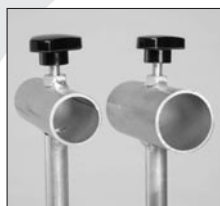

お手持ちの塗装スタンドに装着できる!

Power Stage

パワーステージPS-1

Xスタンドに乗せるだけの
便利なスタンドが登場!

パワーステージ装着例

- どんなXタイプのスタンドでも安定感抜群!
- ステップカバーやスポイラーの塗装など幅が広いモノにも使える
- 横方向・縦方向など伸縮自在で幅広く使える
- 不安定なドアミラーの固定ができ取り外しても使える

商品名	サイズ(最大)	重量
パワーステージPS-1	W850(1400)mm×D360mm×H230(370)mm	総重量3.1kg

オプションステージ
OP-L・OP-S

Option Stage

今ある塗装スタンドに装着できる
グレードアップパーツが登場!

ご使用の塗装スタンドに
合わせてお選び下さい。
OP-L パイプ径34mm
(パワーハンガー用)
OP-S パイプ径29mm
(NS・LS用)

- フレームを外せばハンド塗装できる
- 不安定なドアミラーを固定できる
- リアスポイラーもガッチリ固定できる

オプションステージ装着例