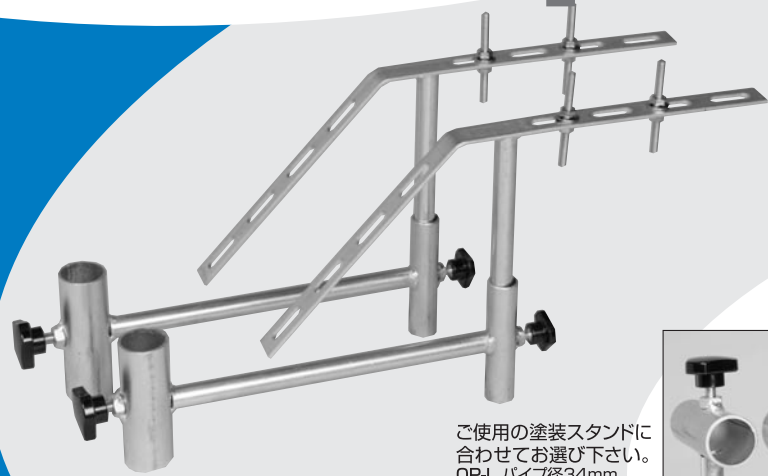

お手持ちの塗装スタンドに装着できる!

Power Stage

パワーステージPS-1

Xスタンドに乗せるだけの
便利なスタンドが登場!

パワーステージ装着例

- どんなXタイプのスタンドでも安定感抜群!
- ステップカバーやスポイラーの塗装など幅が広いモノにも使える
- 横方向・縦方向など伸縮自在で幅広く使える
- 不安定なドアミラーの固定ができ取り外しても使える

商品名	サイズ(最大)	重量
パワーステージPS-1	W850(1400)mm×D360mm×H230(370)mm	総重量3.1kg

オプションステージ
OP-L・OP-S

Option Stage

今ある塗装スタンドに装着できる
グレードアップパーツが登場!

ご使用の塗装スタンドに
合わせてお選び下さい。
OP-L パイプ径34mm
(パワーハンガー用)
OP-S パイプ径29mm
(NS・LS用)

- フレームを外せばハンド塗装できる
- 不安定なドアミラーを固定できる
- リアスポイラーもガッチリ固定できる

オプションステージ装着例

商品名	対応パイプ	サイズ(最大)	重量
オプションステージ OP-L	34mm	W290mm×D360mm×H200(250)mm	0.7kg/1個
オプションステージ OP-S	29mm	アーム長260mm	全重量1.4kg

Shinyu 進勇商事株式会社

OSAKA JAPAN

〒532-0035 大阪市淀川区三津屋南3丁目16-3

TEL (06) 6886-1722 (代表)

FAX (06) 6886-1723