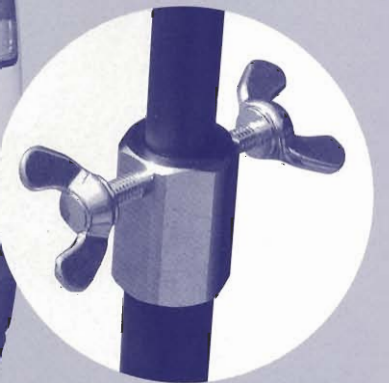

ボンネットを支え、リヤゲートを支え、仕事を支え、あなたを支える…

BRG ロッド (プロップロッド) PropRod

特 徴

- エンジンルーム付近やリヤゲート付近の钣金作業をするとき、ボンネットやリヤゲートを支える適当な長さの棒を探した経験はありませんか？ そんな時に便利なのが簡単に伸び縮みする、この「BRG ロッド」です。
- 一番短い長さ1m15cm～2m40cmまで自由に使えるので、ハイルーフバンからライバンまで幅広く使用できます。

④スライドシャフトは、エアークッション方式を採用していますので、ネジを締めた途端、直ちに落ちる事は有りません。(無負荷時)

①BRGロッドの先端部分はゲートロックで固定できるようになっています

②BRGロッドのロック蝶ネジは対向2個方式で、しっかり固定締めができます。

③BRGロッド基点となる下部には安定のいい円形パッドを採用しましたので、多少の揺れでも安心です。

Shinyu 進勇商事株式会社

〒553-0002 大阪市福島区鷺洲2丁目15番24号
TEL(06)6451-8543 FAX(06)6451-8541
〒531-0076 大阪市北区大淀中1丁目13番7号
TEL(06)6458-4501 (商品センター)
URL <http://www.shinyusan.com/>
E-MAIL: s-mail@shinyusan.com