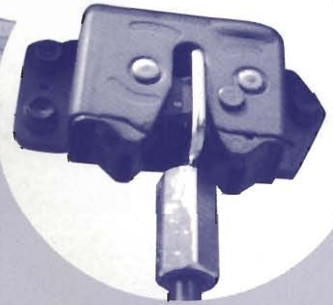

ボンネットを支え、リヤゲートを支え、仕事を支え、あなたを支える…

BRG ロッド (プロップロッド) PropRod

特 徴

- エンジンルーム付近やリヤゲート付近の钣金作業をするとき、ボンネットやリヤゲートを支える適当な長さの棒を探した経験はありませんか？ そんな時に便利なのが簡単に伸び縮みする、この「BRG ロッド」です。
- 一番短い長さ1m15cm～2m40cmまで自由に使えるので、ハイルーフバンからライバンまで幅広く使用できます。

④スライドシャフトは、エアークッション方式を採用していますので、ネジを締めた途端、直ちに落ちる事は有りません。(無負荷時)

①BRGロッドの先端部分はゲートロックで固定できるようになっています

②BRGロッドのロック蝶ネジは対向2個方式で、しっかり固定締めができます。

③BRGロッド基点となる下部には安定のいい円形パッドを採用しましたので、多少の揺れでも安心です。

Shinyu 進勇商事株式会社

〒553-0002 大阪市福島区鷺洲2丁目15番24号
TEL(06)6451-8543 FAX(06)6451-8541
〒531-0076 大阪市北区大淀中1丁目13番7号
TEL(06)6458-4501 (商品センター)
URL <http://www.shinyusan.com/>
E-MAIL: s-mail@shinyusan.com