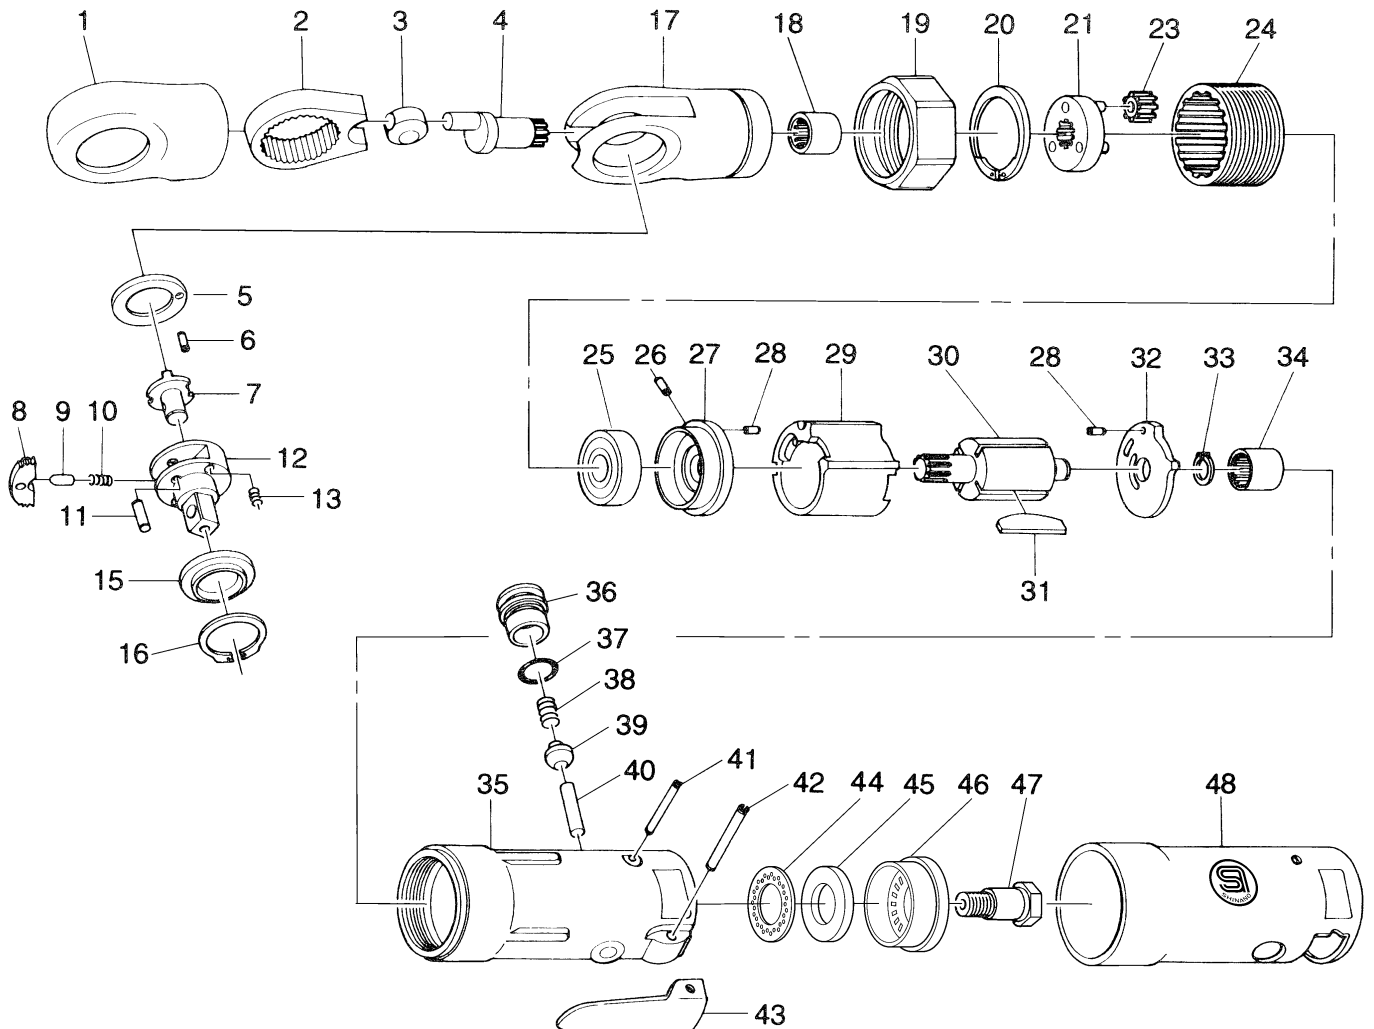

# SI-1230

## 9.5mm角 静音型ミニラチェットレンチ

図番	パーツNO.	品名	員数	図番	パーツNO.	品名	員数
1	310Q-7	ラチェットブーツ	1	26	15-6	ロールピン	1
2	310-3	ラチェットヨーク	1	27	310-5	フロントエンドプレート	1
3	310-8	ドライバーブッシュ	1	28	25-4	ロールピン	2
4	310C-1	クランクシャフト	1	29	330-17	シリンダー	1
5	310MT-3	アッパーワッシャー	1	30	310-11	ローター	1
6	20-5	ロールピン	1	31	330-16	ローターブレード	4
7	310S-17	リバースレバー	1	32	310-4	リアエンドプレート	1
8	310-9A	ラチェットボール	1	33	JS-6.35	リテーナーリング	1
9	310-16	リバースピン	1	34	KE-45	ニードルベアリング	1
10	310-34	リバーススプリング	1	35	310Q-5	モーターハウジングCP(+No.34)	1
11	310-24	ラチェットピン	1	36	310KD-5	エアーレギュレーター	1
12	310MT-1	ラチェットアンビル	1	37	S-9	O-リング	1
13	310MT-2	スラストスプリング	2	38	670-49	バルブスプリング	1
15	310S-23	スラストワッシャー	1	39	300-10	スロットルバルブ	1
16	OV-22	リテーナーリング	1	40	310-4S	スロットルピン	1
17	310MT-4	ラチェットハウジングCP(+No.18)	1	41	25-20	ロールピン	1
18	HKO910	ニードルベアリング	1	42	30-24	レバーピン	1
19	1091C-17	クランプナット	1	43	312-12T	スロットルレバー	1
20	GV-24	リテーナーリング	1	44	310Q-2	サイレンサー	1
21	310-2	ギアプレートCP	1	45	310Q-4	マフラー	1
23	310-12	アイドルギア	3	46	310Q-6	マフラーカバー	1
24	310-21	インターナルギア	1	47	310Q-1	インレットブッシング	1
25	608	ボールベアリング	1	48	310Q-3	ハウジングカバー	1