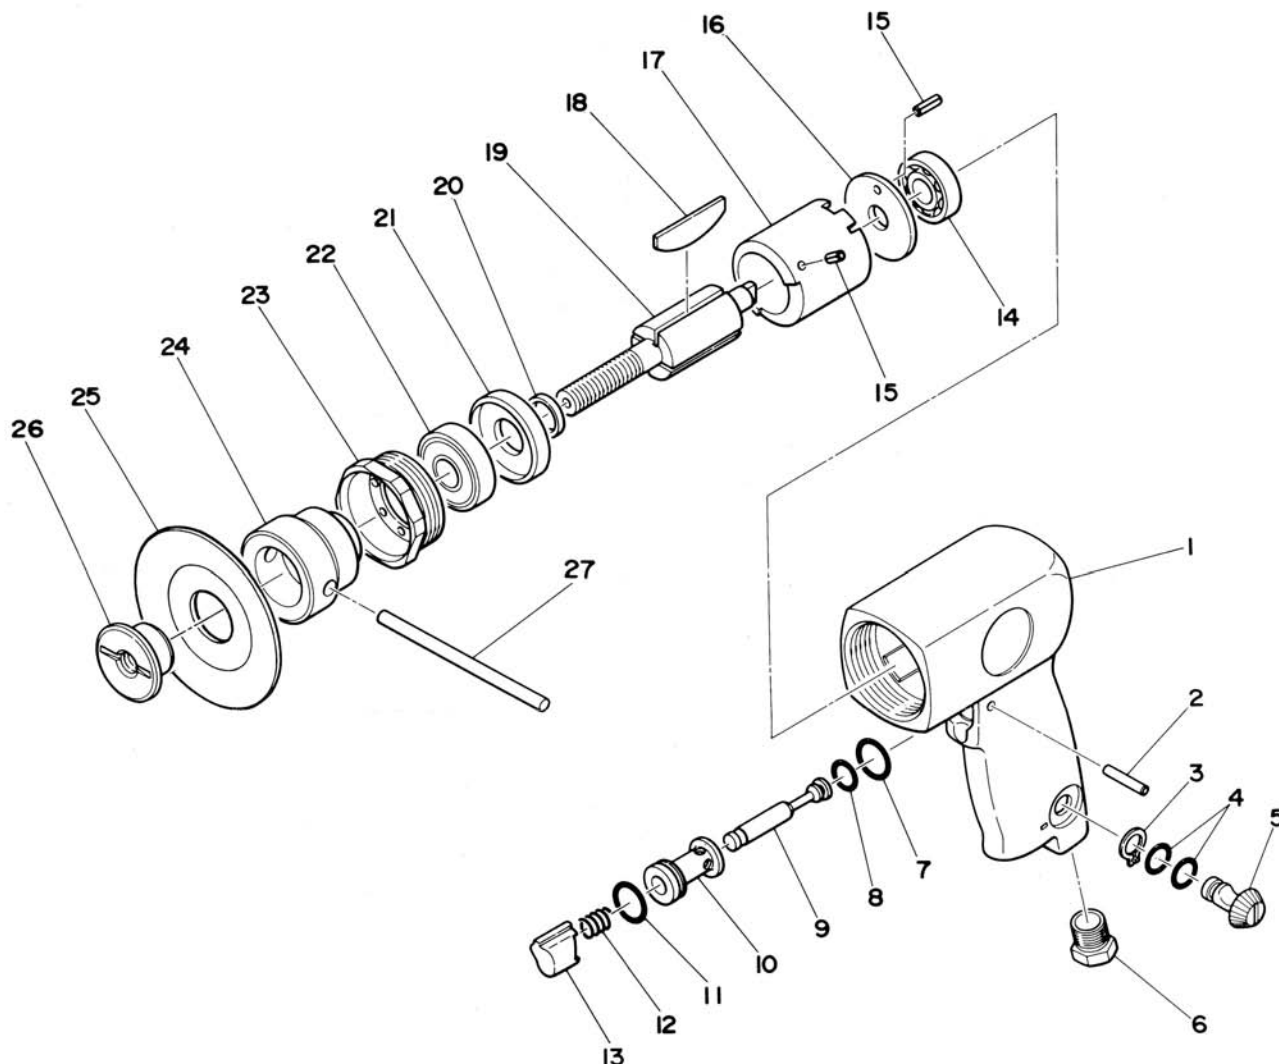

# SI-2210

100mm サンダー

図番	パーツNO.	品名	員数	図番	パーツNO.	品名	員数
1	170-1	モーターハウジング	1	15	25-5	ロールピン	2
2	25-20	ロールピン	1	16	170-2	リアエンドプレート	1
3	JS-9	リテーナーリング	1	17	170-12	シリンダー	1
4	P-5	Oーリング	2	18	170-5	ローターブレード	4
5	170-17	エアレギュレーター	1	19	170-4	ローター	1
6	670-22	インレットブッシング	1	20	170-9	カラー	1
7	P-12	Oーリング	1	21	170-3	フロントエンドプレート	1
8	P-4	Oーリング	1	22	6201ZZ	ボールベアリング	1
9	170-18	バルブシャフト	1	23	170-6	ロックナット	1
10	170-19	バルブボディ	1	24	170-10	ハブ	1
11	P-11	Oーリング	1	25	170-100	バックディスク	1
12	170-21	バルブスプリング	1	26	170-1E	ディスクナット	1
13	170-20	スロットル	1	27	170-28	レンチ	1
14	6000	ボールベアリング	1				