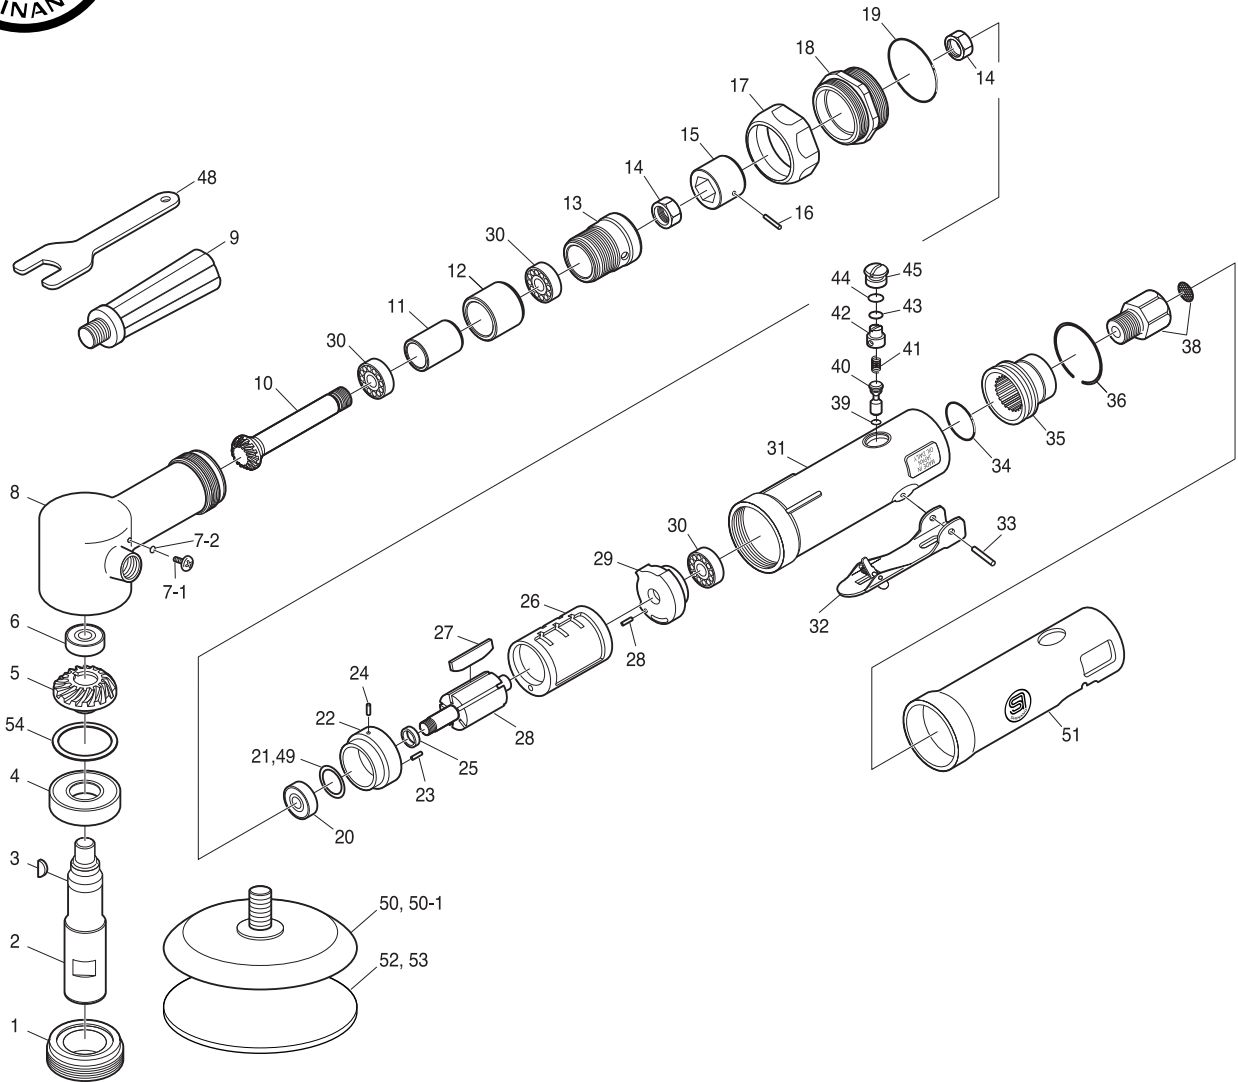

SI-2026C 125φmmアングルディスクサンダー

図番	パーツNO.	品名	員数	図番	パーツNO.	品名	員数
1	135-8	スピンドルナット	1	27	130-5	ローターブレード	5
2	136K-1	スピンドル	1	28	130-3	ローター	1
3	650-30	キー	1	29	133-4	リアエンドプレート	1
4	6203LLU	ボールベアリング	1	30	EE-3	ボールベアリング	3
5	136H-2	ベベルギア	1	31	133-1A	モーターハウジング	1
6	626	ボールベアリング	1	32	350-2L	スロットルレバー	1
7-1	HM50-80	スクリュウ	1	33	30-24	レバーピン (3-24mm)	1
7-2	S-5	Oーリング	1	34	620-28	Oーリング	1
8	136K-3	アングルヘッド	1	35	620-18	デフレクターCP (+No.34)	1
9	240-50	デッドハンドル	1	36	620-30	リテーナーリング	1
10	136H-1	ピニオンギア	1	38	180-1SC	インレットプッシングCP	1
11	135-25	スパーサーB	1	39	P-5	Oーリング	1
12	135-26	スパーサーA	1	40	350-5	バルブシャフト	1
13	135-9	ピニオンベアリングナット	1	41	350-7	バルブスプリング	1
14	132-16	ドライブナット	2	42	350-8	エアレギュレーター	1
15	132-39	カップリング	1	43	P-8	Oーリング	4
16	20-20	ロールピン (0.03mm)	1	44	P-11	Oーリング	4
17	132-14	カップリングナット	1	45	350-10	バルブスクリュウ	1
18	132-15	ロックリング	1	48	660-19	スパナレンチ	1
19	982-31	Oーリング	1	49	350-29	シム (0.05mm)	1
20	6000ZZ	ボールベアリング	1	50	491-110	ランダムマジックパッド	1
21	350-20	シム (0.03mm)	1	50-1	491-110P	ランダムレザーパー	1
22	133-16	フロントエンドプレート	1	51	133-1R	ボディカバー	1
23	25-5	ロールピン (2.5-5mm)	2	52	1041-100	125φ穴なしクッションパッド (マジック式)	1
24	25-4	ロールピン (2.5-4mm)	1	53	1041-105	125φ穴なしクッションパッド (のり式)	1
25	350-18	カラー	1	54	135-1	シム (0.01mm)	1
26	130-2	シリンダー	1				