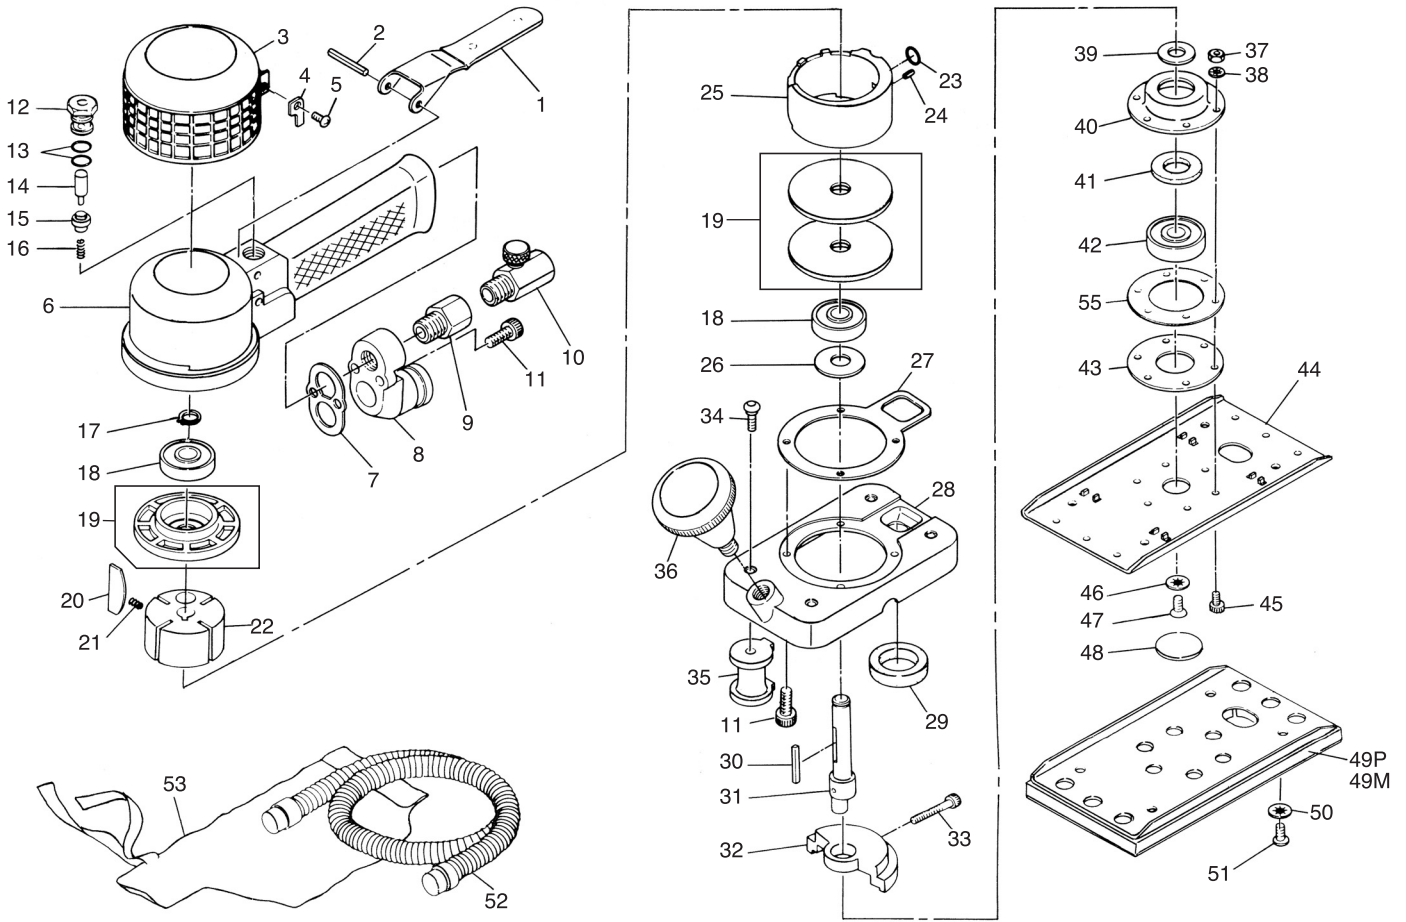

SI-3018A

オービタルサンダ(吸塵式)

図番	品名	員数	単価	図番	品名	員数	単価
1	スロットルレバー	1	1,200	29	フェルトシールA	1	360
2	レバーピン	1	40	30	キー	1	240
3	ハウジングカバー	1	3,240	31	クランクシャフト	1	2,880
4	カバーリテーナー	2	120	32	バランスー	1	2,280
5	スクリユウ	2	50	33	キャップスクリユウ	1	120
6	モーターハウジング	1	13,440	34	スクリユウ	4	30
7	ガスケット	1	120	35	ラバーサポート	4	720
8	ハウジングキャップ	1	2,160	36	デッドハンドル	1	1,320
9	インレットブッシング	1	800	37	ナット	6	20
10	エアレギュレーター	1	1,000	38	ワッシャー	6	10
11	キャップスクリユウ	6	100	39	カラー	1	240
12	バルブボディ	1	1,050	40	ベアリングケース	1	2,300
13	O-リング	2	80	41	フェルトシールB	1	150
14	バルブピン	1	120	42	ボールベアリング	1	800
15	バルブ	1	90	43	スパーサー	1	320
16	バルブスプリング	1	120	44	シュー	1	2,950
17	リテーナーリング	1	100	45	キャップスクリユウ	6	100
18	ボールベアリング	2	700	46	ワッシャー	1	15
19	エンドプレートセット	1set	3,000	47	スクリユウ	1	20
20	ローターブレード	4	430	48	シール	1	100
21	ロータースプリング	2	60	49-P	レザーパッド	1	3,800
22	ローター	1	3,840	49-M	マジックパッド	1	4,800
23	O-リング	1	40	50	ワッシャー	4	10
24	ロールピン	1	40	51	スクリユウ	4	20
25	シリンダー	1	4,800	52	ダストホース	1	2,200
26	シールプレート	2	160	53	ダストバッグ	1	2,160
27	モーターガスケット	1	180	55	ガスケット	1	200
28	モーターリテーナー	1	5,000				