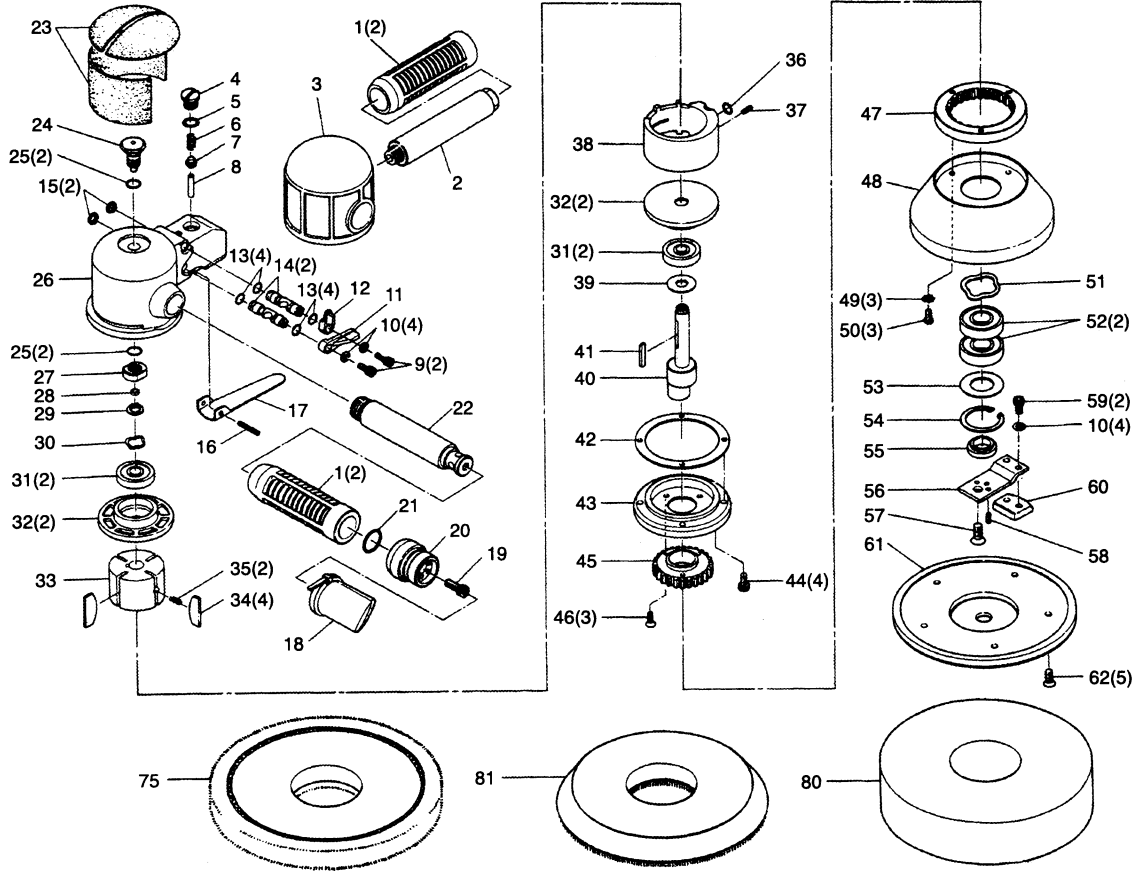

# SI-2410

## ポリッシャー

図番	パーツNO.	品名	員数	図番	パーツNO.	品名	員数
1	256-106	ハンドルカバー	2	34	470-9	ローターブレード	4
2	480-15	グリップハンドル	1	35	490-1	ロータースプリング	2
3	256-8	ハウジングカバー	1	36	P-7	Oーリング	1
4	800-14	バルブスクリューCP (+No.5)	1	37	30-6	ロールピン	1
5	P-9	Oーリング	1	38	482-39	シリンダー	1
6	670-49	バルブスプリング	1	39	481-10	シールプレートA	1
7	300-10	バルブ	1	40	256-12	クランクシャフト	1
8	670-23	バルブピン	1	41	482-16	キー	1
9	ZM40-80	キャップスクリュー	2	42	256-15	モーターガスケット	1
10	HSW-40	ワッシャー	4	43	257-3	モーターリテーナー	1
11	256-6	レギュレーターレバー	1	44	ZM50-100	キャップスクリュー	4
12	256-7	クーリングレバー	1	45	257-11	ピニオン	1
13	P-4	Oーリング	4	46	YM40-120	スクリュー	3
14	256-16	エアレギュレーター	2	47	256-10	インターナルギア	1
15	JS-8	リテーナーリング	2	48	256-2	スカート	1
16	30-24	レバーピン	1	49	BT-40	ワッシャー	3
17	350-2	スロットルレバー	1	50	AM40-120	スクリュー	3
18	256-62	オイルフィルターセット	1	51	BWW-6202	ウェーブワッシャー	1
19	ZM60-100	キャップスクリュー	1	52	6003LLU	ボールベアリング	2
20	256-5	デフレクター	1	53	256-20	シールプレートB	1
21	P-18	Oーリング	1	54	JO-35	リテーナーリング	1
22	266-37	デッドハンドル	1	55	256-19	カラー	1
23	256-64	断熱材	1	56	256-18	バランスウェイトアーム	1
24	256-13	エアインシャフト	1	57	YM60-160	スクリュー	1
25	S-10	Oーリング	2	58	30-12	ロールピン	1
26	256-1	モーターハウジング(+No.23)	1	59	ZM40-100	キャップスクリュー	2
27	256-14	ロックナット	1	60	256-9	バランスウェイト	1
28	G4-8-2	オイルシール	1	61	256-4	マジックパット	1
29	JS-10	リテーナーリング	1	62	EM40-100	スクリュー	5
30	WW-100	ウェーブワッシャー	1	75	256-100	ウールパフ(ボンネットタイプ)	1
31	6200ZZ	ボールベアリング	2	80	256-103	ウレタンパフ	1
32	640-12TB	エンドプレート	2	81	256-104	テーパーパフ	1
33	481-6TS	ローター	1				