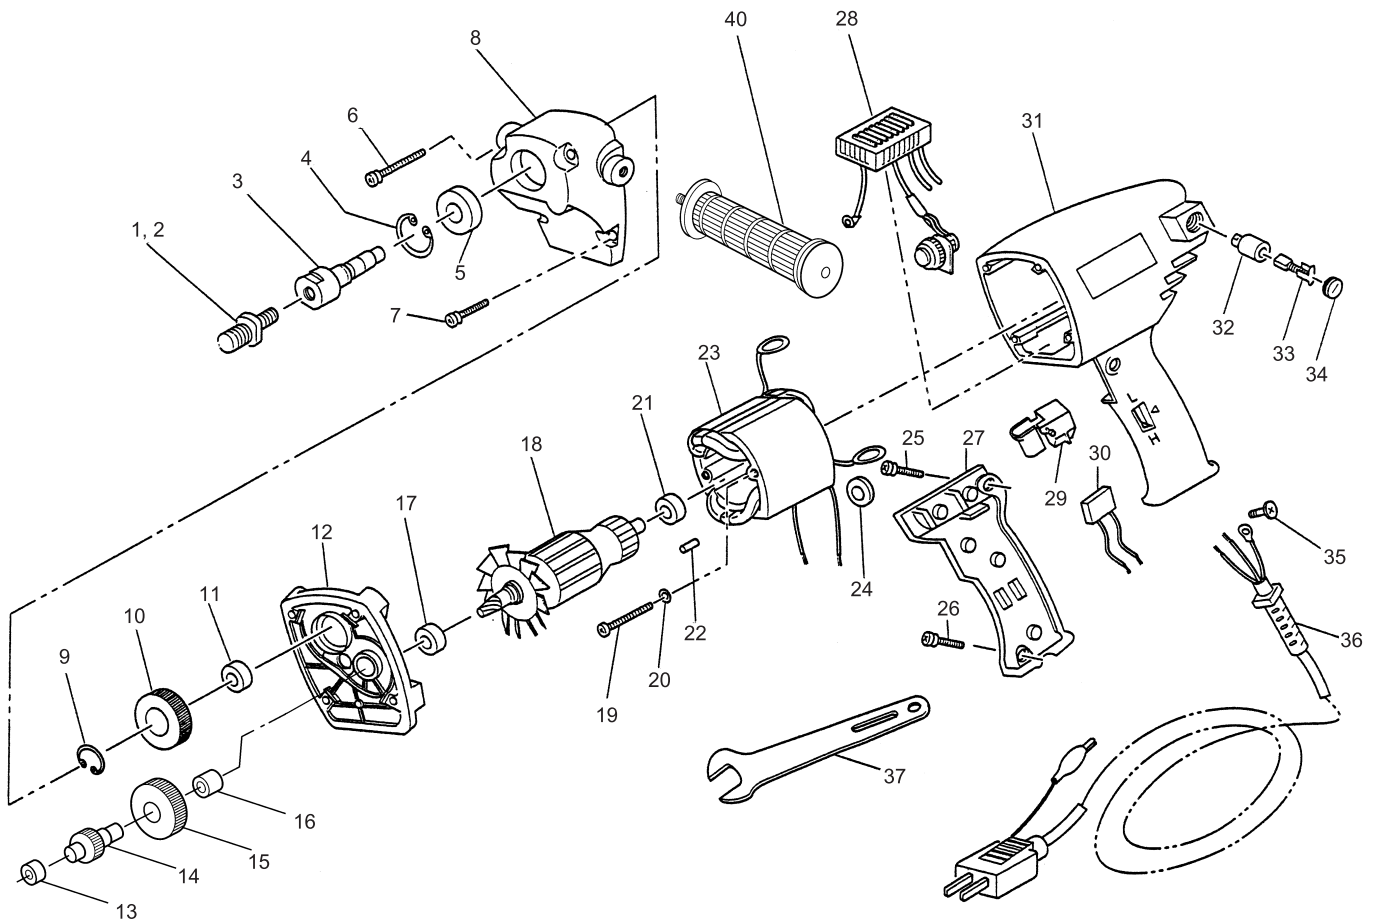

SI-400C

レインボーランダムポリッシャセット

図番	パーツNO.	品名	員数	図番	パーツNO.	品名	員数
1	76708022	アダプタ(M16)	1	22	76134013	ゴム栓	1
2	76708023	アダプタ(M12)-オプション	1	23	76702019	ステートル組立	1
3	76703015	スピンドル	1	24	79034010	絶縁板	2
4	R-32	C-リング	1	25	M4-25	ナベセムスネジ	1
5	6201LLU	ボールベアリング	1	26	M4-14	ナベセムスネジ	1
6	M5-50	ナベセムスネジ	2	27	76701020	ハンドルカバー	1
7	M5-30	ナベセムスネジ	2	28	76701023	コントローラー	1
8	76701017	ギアケース	1	29	77412016	スイッチ	1
9	JS-12	C-リング	1	30	79030021	コンデンサ	1
10	76701021	ハスバギヤ(B)	1	31	76701019	フレーム組立	1
11	608ZZ	ボールベアリング	1	32	76012013	ブラシホルダ	2
12	76701018	ベアリングブラケット	1	33	79027035	ブラシ(1P/C 2ヶ入)	1パック
13	625ZZCMSRL	ボールベアリング	1	34	76012011	ブラシキャップ	2
14	76701022	ピニオン	1	35	M4-8	ナベセムスネジ	1
15	76703012	ハスバギヤ(A)	1	36	79026112	プラグコード	1
16	76013039	スリーブメタル	1	37	76218004	スパナ	1
17	608LLU	ボールベアリング	1	40	40000040	グリップCP(+No.40-1)	1
18	76702018	アーマチュア組立	1	40-1	965-100	グリップカバー	1
19	M4-55	ナベコネジ	2	46	400E-101	165φテーパーウルバフ(1P/C5枚入り)	1P/C
20	M4ヨウ	バネザガネ	2	47	400E-102	165φウレタンバフ(1P/C5枚入り)	1P/C
21	608LLU	ボールベアリング	1	48	400C-100	130φレインボーランダムパッド	1