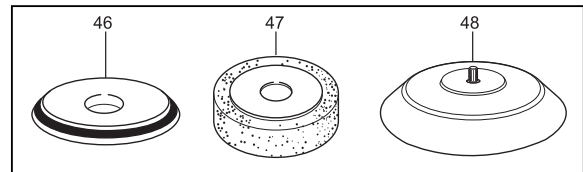

SI-400C

レインボーランダムポリッシャセット

図番	パーツNO.	品名	員数	図番	パーツNO.	品名	員数
1	76708022	アダプタ(M16)	1	22	76134013	ゴム栓	1
2	76708023	アダプタ(M12)-オプション	1	23	76702019	ステートル組立	1
3	76703015	スピンドル	1	24	79034010	絶縁板	2
4	R-32	C-リング	1	25	M4-25	ナベセムスネジ	1
5	6201LLU	ボールベアリング	1	26	M4-14	ナベセムスネジ	1
6	M5-50	ナベセムスネジ	2	27	76701020	ハンドルカバー	1
7	M5-30	ナベセムスネジ	2	28	76701023	コントローラー	1
8	76701017	ギアケース	1	29	77412016	スイッチ	1
9	JS-12	C-リング	1	30	79030021	コンデンサ	1
10	76701021	ハスバギヤ(B)	1	31	76701019	フレーム組立	1
11	608ZZ	ボールベアリング	1	32	76012013	ブラシホルダ	2
12	76701018	ベアリングブラケット	1	33	79027035	ブラシ(1P/C 2ヶ入)	1パック
13	625ZZCMSRL	ボールベアリング	1	34	76012011	ブラシキャップ	2
14	76701022	ピニオン	1	35	M4-8	ナベセムスネジ	1
15	76703012	ハスバギヤ(A)	1	36	79026112	プラグコード	1
16	76013039	スリーブメタル	1	37	76218004	スパナ	1
17	608LLU	ボールベアリング	1	40	40000040	グリップCP(+No.40-1)	1
18	76702018	アーマチュア組立	1	40-1	965-100	グリップカバー	1
19	M4-55	ナベコネジ	2	46	400E-101	165φテーパーウルバフ(1P/C5枚入り)	1P/C
20	M4ヨウ	バネザガネ	2	47	400E-102	165φウレタンバフ(1P/C5枚入り)	1P/C
21	608LLU	ボールベアリング	1	48	400C-100	130φレインボーランダムパッド	1