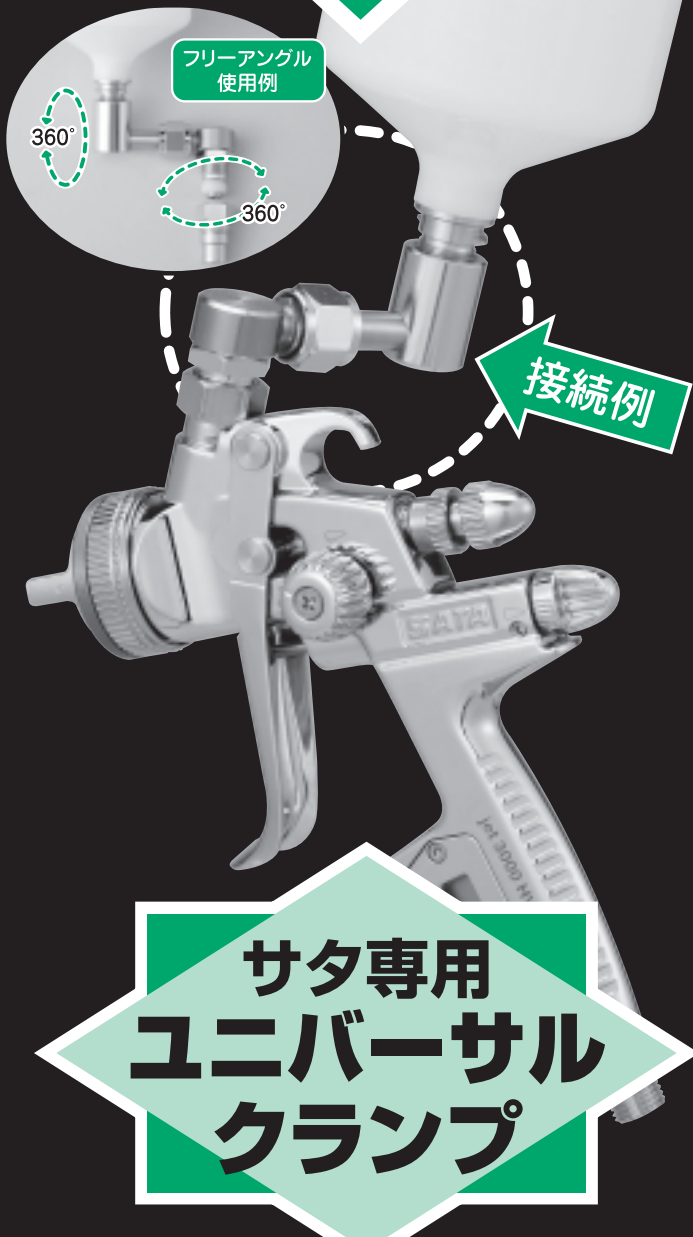

SATA直下型カップを サイドカップにできる!!

サタ専用 ユニバーサル クランプ

サタ専用ユニバーサルクランプSATA-19386は、SATAjet2000/RPの前期タイプやQCCアダプターを併用することで新型SATAjet3000及び2000/RPの後期タイプのスプレーガンに装着でき、直下型カップをフリーアングルサイドカップのように使用できます。

商品名	寸法	重量
サタ専用 ユニバーサルクランプ	88mm×55mm×22mm	162g
サタ専用 QCCアダプター	32mm×19mmφ	27g

※サタ専用ユニバーサルクランプはSAT Ajet2000型HVLP前期タイプ・RPの前期タイプには直接取り付け可能。
※SATAjet2000型HVLP後期タイプ・RP後期タイプ・3000型の取り付けにはQCCアダプターが必要となります。

どこでも簡単に エアードアスターができる!!

スティック型エアダスター ホ〜ちゃん

スティック型エアードアスターは軽量でスマートな形状のため、胸ポケットに入れてよし、ズボンのポケットに入れてよしと、いつも手軽に身に付けておけるので、前処理時のホコリ・ブツ・水分や車内清掃時など、ちょっと気付いた時、すぐに役立つスプレーマンの必需品です。

商品名	寸法	接続部	重量
スティック型 ホ〜ちゃん	147mm×20mmφ	オスネジ側G (PT) 1/4	90g
スティック型 ホ〜ちゃん (ホースセット)	ホース長10m	メスネジ側G (PT) 1/4	770g (ホース込)

Shinyu
OSAKA JAPAN

進勇商事株式会社

〒532-0035 大阪市淀川区三津屋南3丁目16-3

TEL (06) 6886-1722 (代表)

FAX (06) 6886-1723