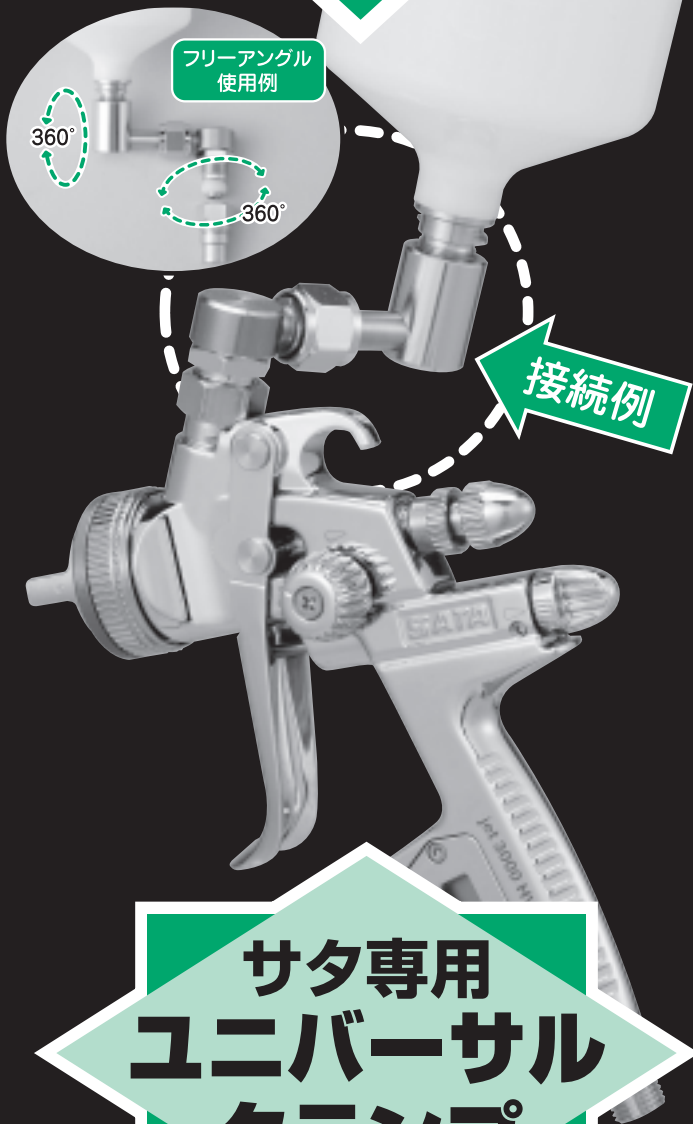

# SATA直下型カップを サイドカップにできる!!

## サタ専用 ユニバーサル クランプ

サタ専用ユニバーサルクランプSATA-19396は、SATAjet2000/RPの前期タイプやQCCアダプターを併用することで新型SATAjet3000及び2000/RPの後期タイプのスプレーガンに装着でき、直下型カップをフリーアングルサイドカップのように使用できます。

商品名	寸法	重量
サタ専用 ユニバーサルクランプ	88mm×55mm×22mm	162g
サタ専用 QCCアダプター	32mm×19mmφ	27g

※サタ専用ユニバーサルクランプはSAT Ajet2000型HVLP前期タイプ・RPの前期タイプには直接取り付け可能。  
※SATAjet2000型HVLP後期タイプ・RP後期タイプ・3000型の取り付けにはQCCアダプターが必要となります。

## スティック型エアダスター ホ〜ちゃん

スティック型エアードアスターは軽量でスマートな形状のため、胸ポケットに入れてよし、ズボンのポケットに入れてよしと、いつも手軽に身に付けておけるので、前処理時のホコリ・ブツ・水分や車内清掃時など、ちょっと気付いた時、すぐに役立つスプレーマンの必需品です。

商品名	寸法	接続部	重量
スティック型 ホ〜ちゃん	147mm×20mmφ	オスネジ側G (PT) 1/4	90g
スティック型 ホ〜ちゃん (ホースセット)	ホース長10m	メスネジ側G (PT) 1/4	770g (ホース込)