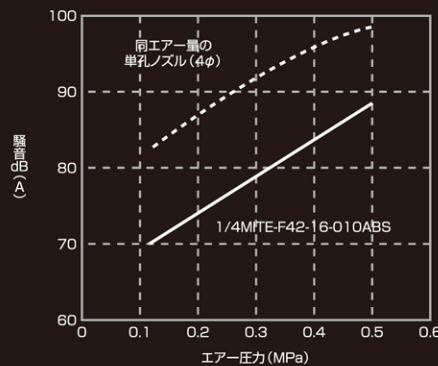

● 静音設計と高信頼性