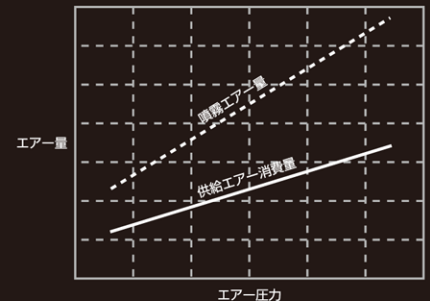

ワイドブローガン

WBG-105

水系塗料の乾燥には
欠かす事の出来ない

ブロー効果を
最大限に発揮

ウルトラジョイント使用で
タテ・ヨコ2方向に
360°自由に回転!

● 特 長

ワイドブローガンWBG-105は、水系塗料のセッティング乾燥には欠かす事の出来ない「ブロー効果」を最大限に発揮でき、ダイヤル式エア調整器付のコンパクトな設計を施したものです。

また、本体のダイヤル式エア調整器は、弊社のオリジナル製品「ウルトラジョイント」を使用していますのでブロー角度を簡単にタテ・ヨコ2方向に360°自由に回転できどんなシーンにも適用します。

● 省エネルギー（増幅空気量）&高打力