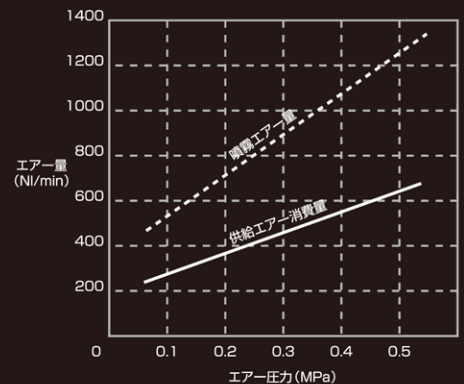

● エア消費量

商品名	最高使用圧	使用圧力	空気使用量	騒音	重量
ワイドブローガン WBG-105	0.7MPa (7.0kgf/cm²)	0.2~0.4MPa (2.0~4.0kgf/cm²)	105L/min (0.4MPa時)	84dB (0.4MPa時)	106g

Shinyu 進勇商事株式会社

OSAKA JAPAN

〒532-0035 大阪市淀川区三津屋南3丁目16-3

TEL (06) 6886-1722 (代表)

FAX (06) 6886-1723

TEL (06) 6886-1724 (商品センター)

URL <http://www.shinyusan.com/>

E-MAIL: s-mail@shinyusan.com

携帯 URL <http://www.shinyusan.com/m/>