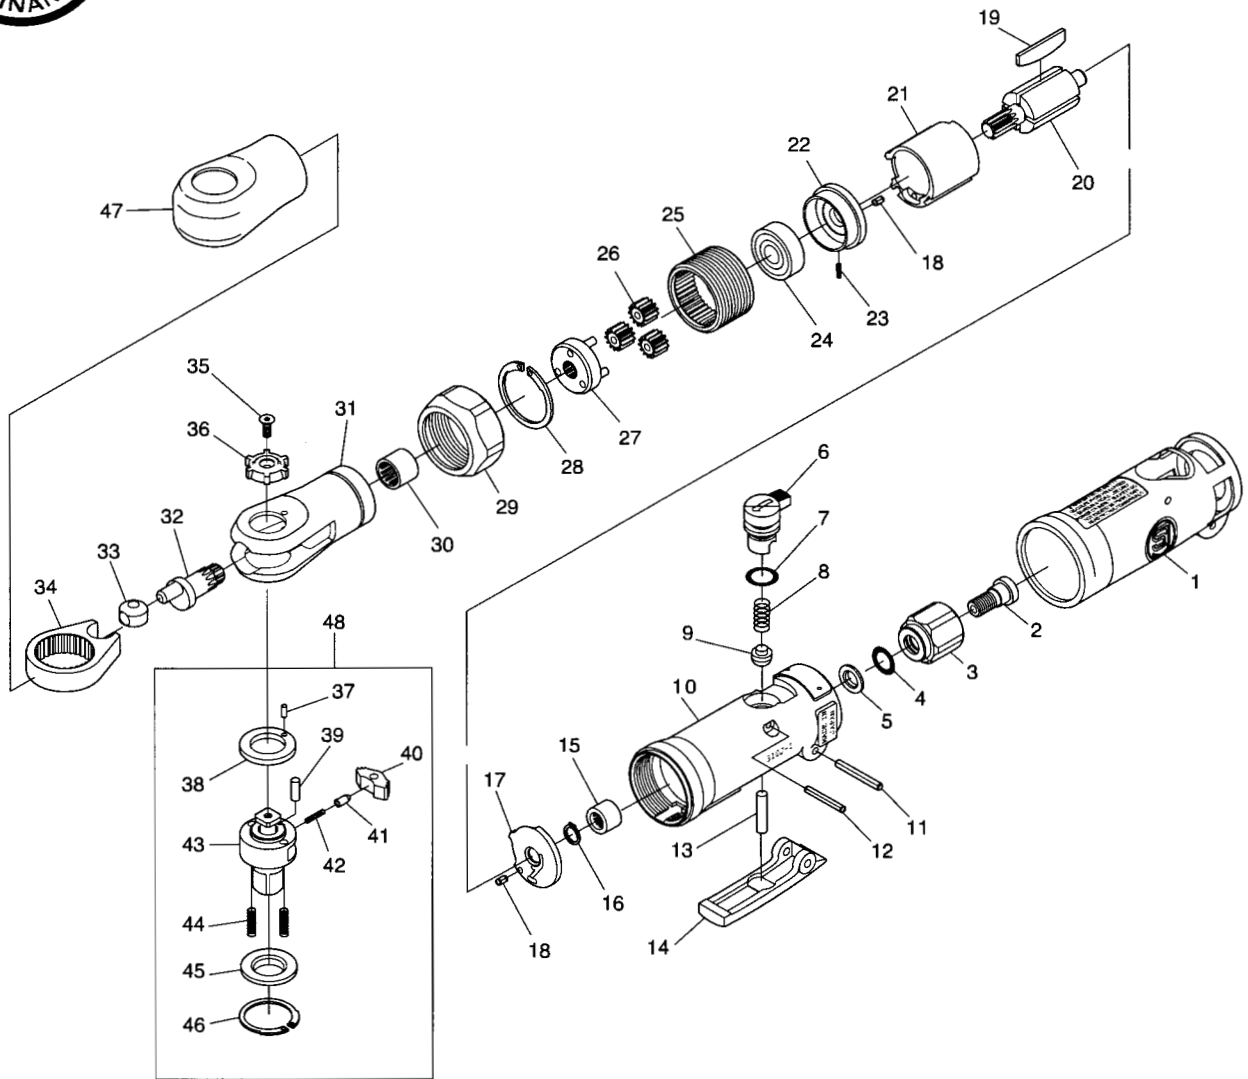

SI-1231A

9.5mm角 ミニラチェット

図番	品名	員数	図番	品名	員数
1	ボディカバー	1	25	インターナルギア	1
2	インナーブッシング	1	26	アイドルギア	3
3	インレットブッシング	1	27	ギアプレートCP	1
4	O-リング	1	28	リテーナーリング	1
5	ウェーブワッシャー	1	29	クランプナット	1
6	エアレギュレーター	1	30	ニードルベアリング	1
7	O-リング	1	31	ラチェットハウジングCP (+No.30)	1
8	バルブスプリング	1	32	クランクシャフト	1
9	バルブ	1	33	ドライバーブッシュ	1
10	モーターハウジングCP	1	34	ラチェットヨーク	1
11	レバーピン	1	35	カウンターシンク	1
12	ロールピン	1	36	リバースダイヤル	1
13	スロットルピン	1	37	ロールピン	1
14	スロットルレバー	1	38	アッパーワッシャー	1
15	ニードルベアリング	1	39	ラチェットピン	1
16	リテーナーリング	1	40	ラチェットボール	1
17	リアエンドプレート	1	41	リバースピン	1
18	ロールピン	2	42	リバーススプリング	1
19	ローターブレード	4	43	ラチェットアンビル	1
20	ローター	1	44	スラストスプリング	2
21	シリンダー	1	45	スラストワッシャー	1
22	フロントエンドプレート	1	46	リテーナーリング	1
23	ロールピン	3	47	ブーツ	1
24	ボールベアリング	1	48	アンビルCP (No.37~46)	1