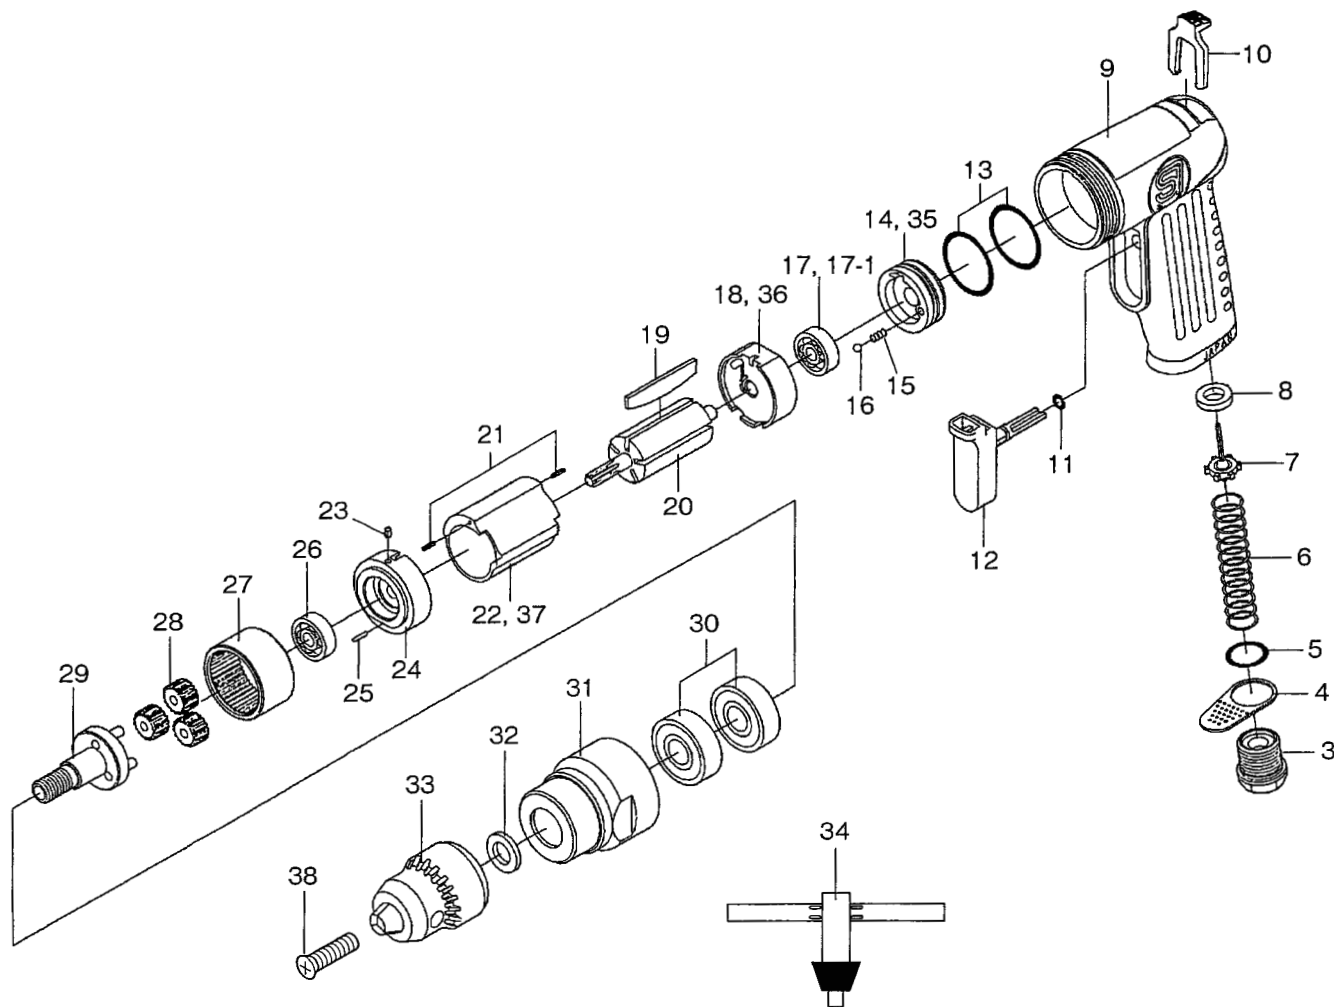

SI-5501 ミニドリル

SI-5506 ミニリバースドリル

図番	パーツNO.	品名	員数	図番	パーツNO.	品名	員数
3	139-11	ブッシングCP(+680-28A,CRTW-12)	1	22	303-11	シリンダー	1
4	139-12	デフレクター	1	23	25-3.5	ロールピン	2
5	957-3	O-リング	1	24	210R-5	フロントエンドプレート	1
6	139-15	バルブスプリング	1	25	1500-68	ロールピン	1
7	139-8	バルブ	1	26	626	ボールベアリング	1
8	139-9	バルブシート	1	27	217-10A	インターナルギア	1
9	139S-5	モーターハウジングCP	1	28	210-8	アイドルギア	3
10	139-3	コントロールレバー	1	29	139RS-1	スピンドル	1
11	216-6	O-リング	1	30	6001ZZ	ボールベアリング	1
12	139S-4	トリガーCP(+No.11)	1	31	139RS-2	ロックリング	1
13	210R-7	O-リング	2	32	680-7	スパーサー	1
14	139-2	レギュレーターバルブ	1	33	KD-002	小チャックセット	1
15	960-50	スプリング	1	34	S14-TC6A	小チャックセットハンドル(KD-002用)	1
16	SB-1/8	スチールボール	1	<b>SI-5506</b>			
17	626	ボールベアリング	1	17-1	696ZZ	ボールベアリング	1
18	139-14	リアエンドプレート	1	35	139DP-3	リバースバルブ	1
19	670-15	ローターブレード	5	36	210R-3	リアエンドプレート	1
20	139R-2	ローター	1	37	119D-2	シリンダー	1
21	15-6	ロールピン	2	38	119D-11	チャックスクリュウ	1