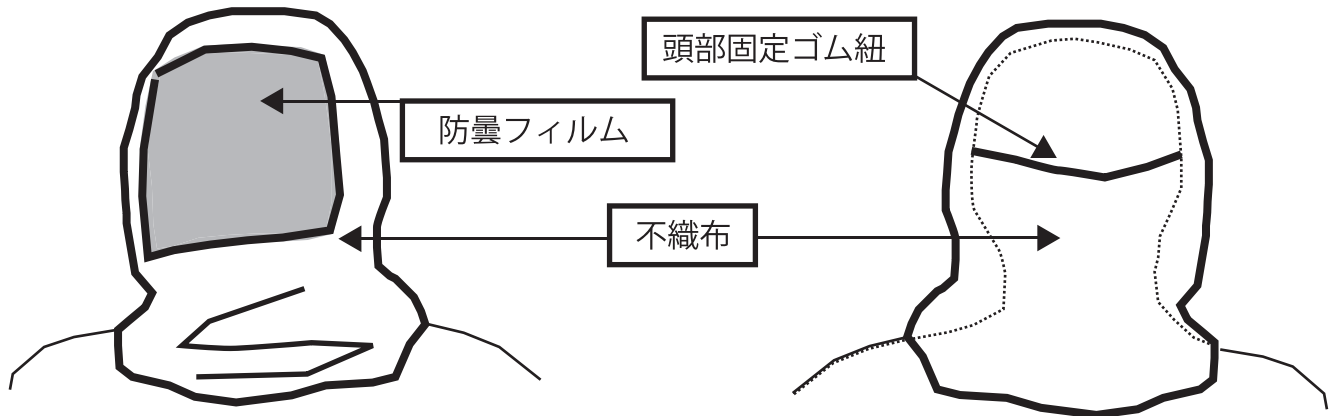

SMS 不織布使い捨て頭巾

<ヘルメット対応>

■特徴

- ・ヘルメットの上から被る事が出来ますので、軽度の粉塵等を防ぐ事が出来ます。
- ・前面には防曇フィルムを使用しておりますので、曇りにくくなっております。
- ・頭巾内側についているゴム紐にて頭に固定する事が出来ます。

■使用方法

- ・頭から当头巾を被って頂き、内側のゴム紐で頭部に固定して下さい。

■使用用途

- ・塗装や建築現場等、様々な現場にて使用することが出来ます。

■使用上の注意

- ・本製品は国家検定マスクではありませんので、有毒ガス・有毒蒸気・有毒粉塵の存在する場所での使用はお控え下さい。これらの場所では必ず用途にあった、マスク・保護具をご使用下さい。
- ・通気性のある生地を使用しておりますが、気分が悪くなった場合は、使用を中止して下さい。
- ・前面フィルム部が汚れ等により、視界が悪くなった場合は安全の為、新しい頭巾に取り替えて下さい。

■素材

- ・不織布：PP フィルム：PET